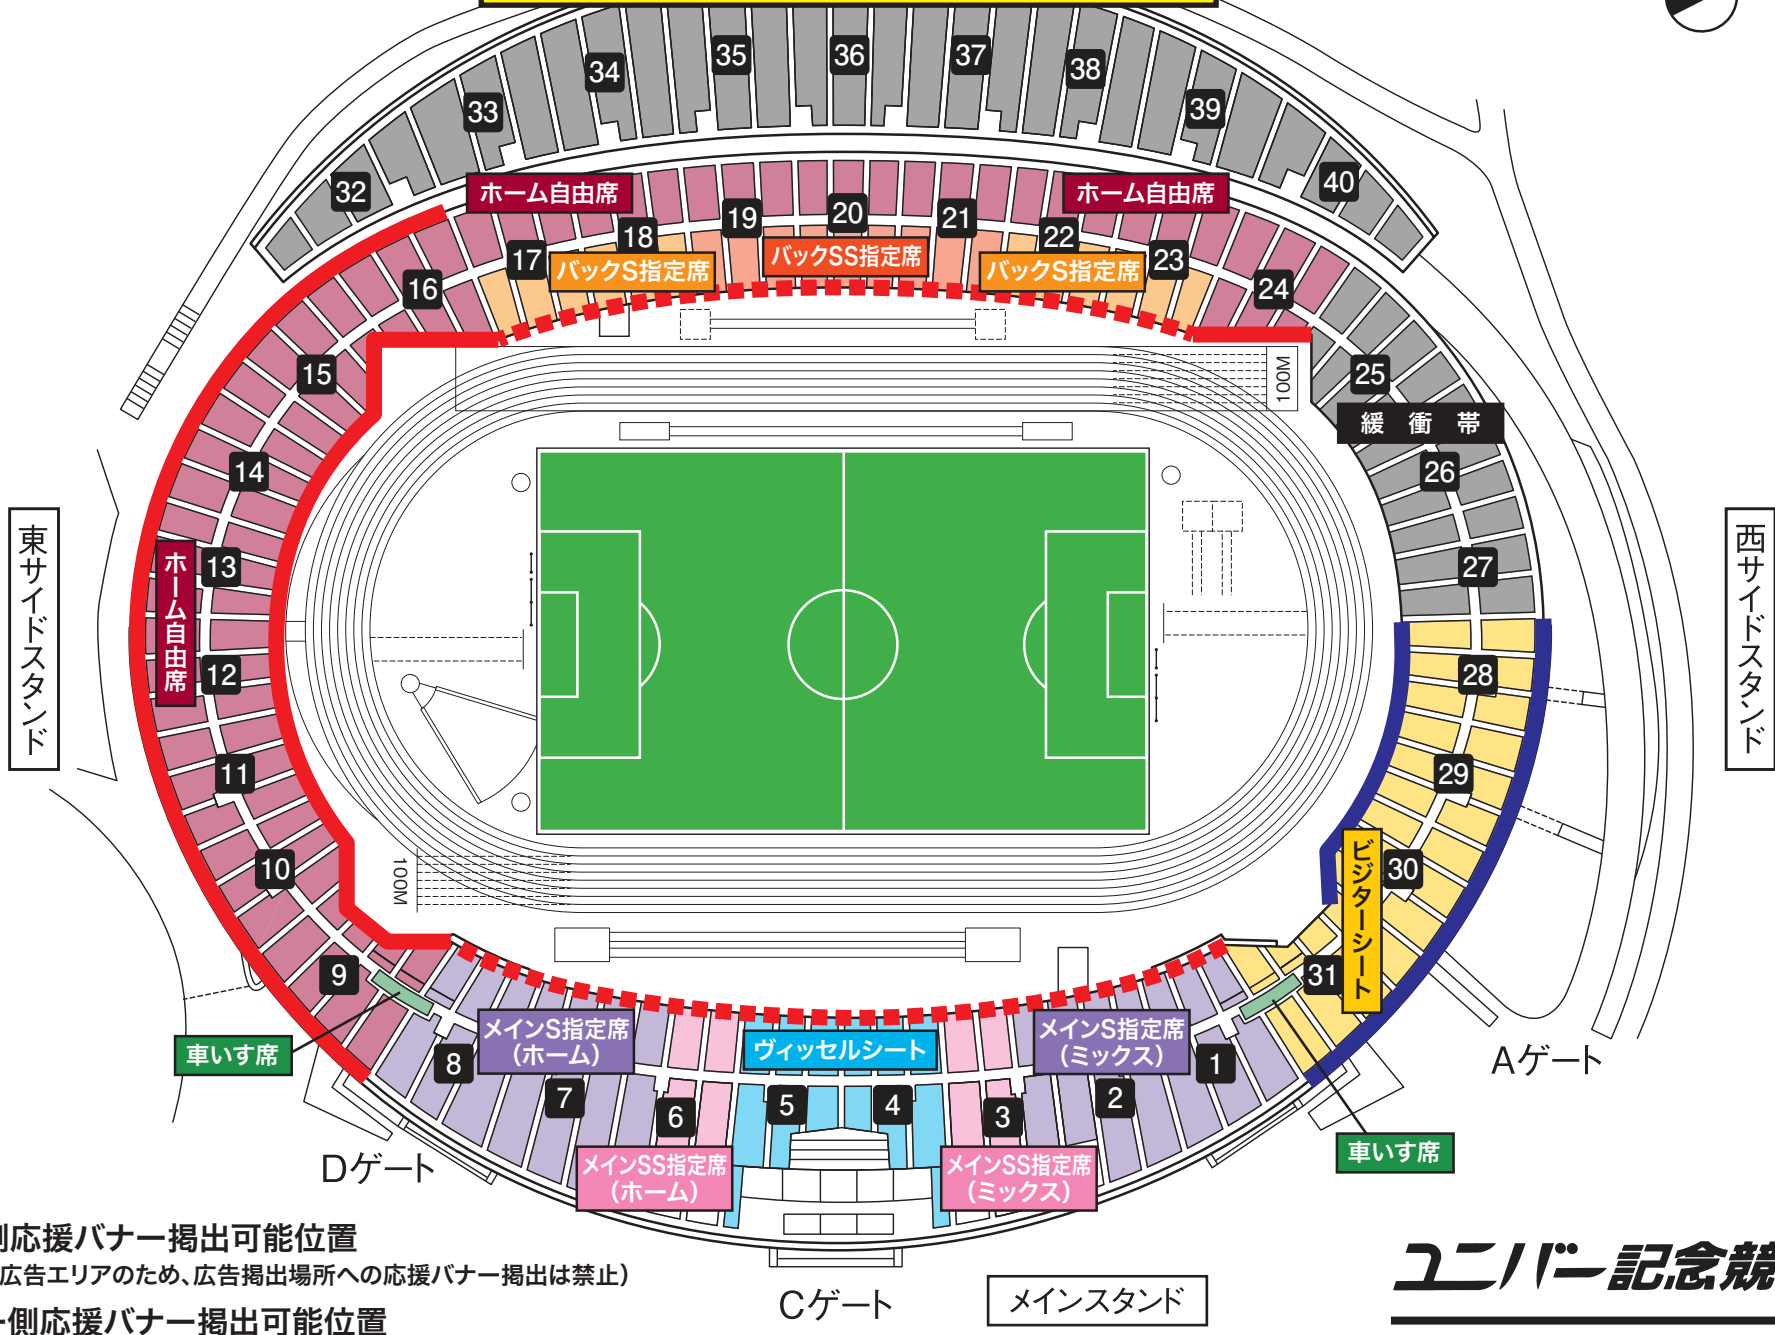

応援バナー掲出可能位置

バックスタンド

2階席への応援バナー掲出は禁止です

- ホーム側応援バナー掲出可能位置
(■■■ は広告エリアのため、広告掲出場所への応援バナー掲出は禁止)
- ビジター側応援バナー掲出可能位置

ユニバー記念競技場