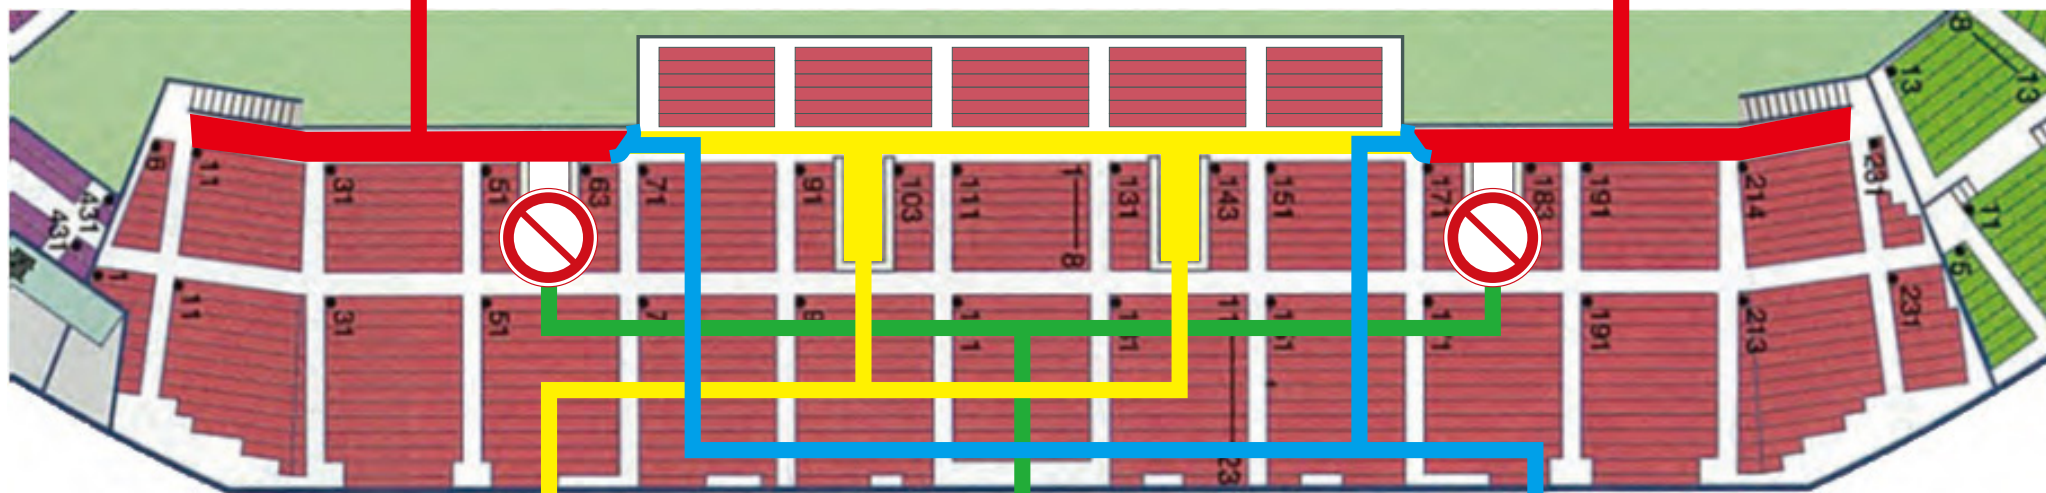

ノエビアスタジアム神戸 大旗振りエリア

大旗振り可能エリア

通路は避難経路のため立見観戦禁止

応援中は扉閉鎖

柵の設置

南スタンド (サポーターズシート)