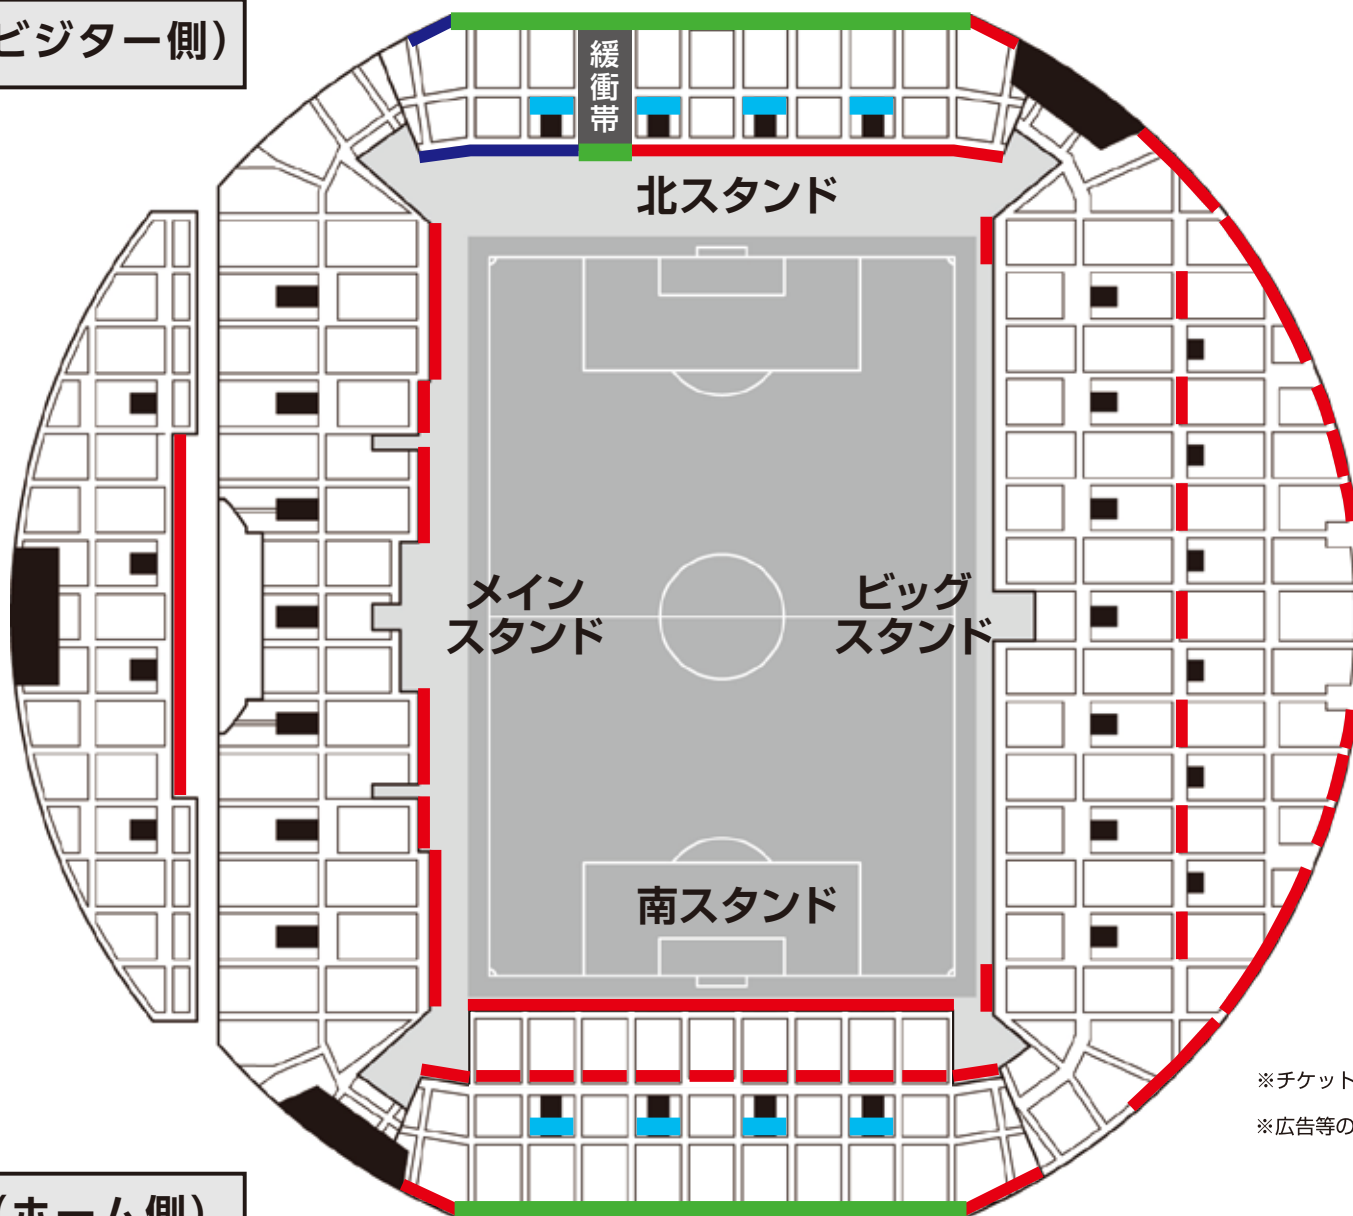

▲北側(ビジター側)

ホームサポーター掲出可

ビジターサポーター掲出可

掲出不可

非常灯が隠れないように
掲出してください

▲南側(ホーム側)

※チケット販売状況によって変動する場合があります。

※広告等の掲出により急遽バナー掲出いただけない場合があります。