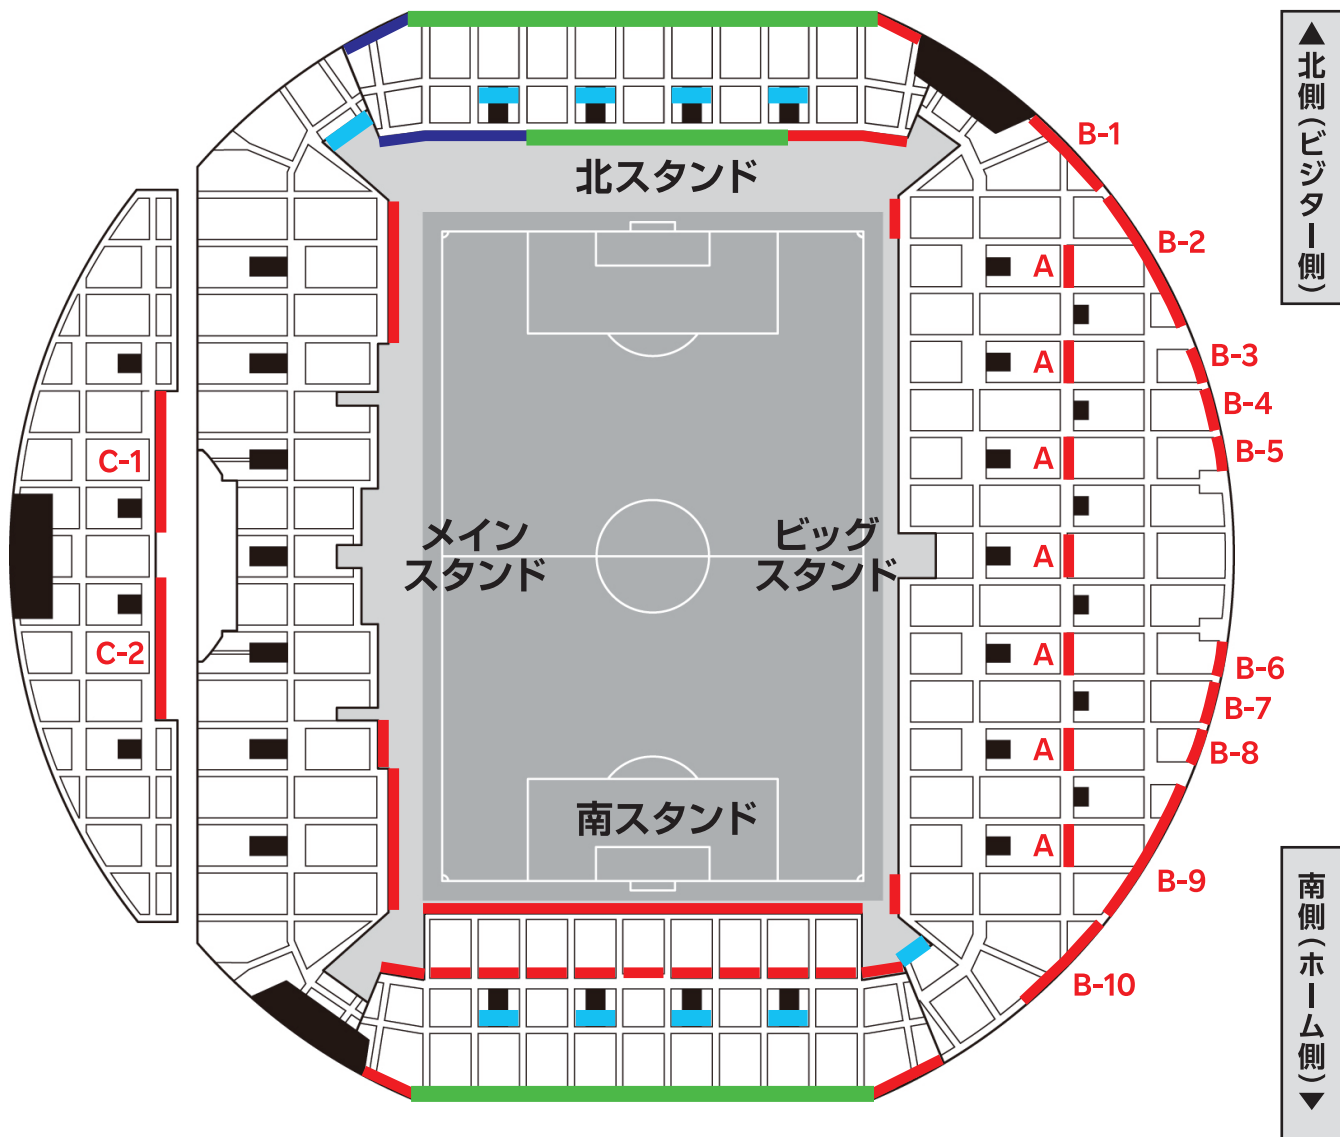

ノエビアスタジアム神戸

応援バナー掲出可能エリア

掲出可能サイズ情報 (一部のみ)

A 中段通路座席ブロック最前列
(H:800mm×W:6,500mm)

B 上段最後列壁面

B-1 (H:1,200mm×W:13,200mm)

B-2 (H:1,500mm×W:23,900mm)

B-3 (H:700mm×W:5,400mm)

B-4 (H:600mm×W:6,650mm)

B-5 (H:600mm×W:4,600mm)

B-6 (H:600mm×W:5,500mm)

B-7 (H:600mm×W:6,450mm)

B-8 (H:900mm×W:5,900mm)

B-9 (H:1,200mm×W:23,000mm)

B-10 (H:1,200mm×W:12,000mm)

C 上段最前列壁面

C-1 (H:800mm×W:17,000mm)

C-2 (H:800mm×W:17,000mm)

ホームサポーター

ビジターサポーター

掲出不可

非常灯が隠れないように掲出してください。

※チケット販売状況によって変動する場合があります。

※広告等の掲出により急遽バナー掲出いただけない場合があります。