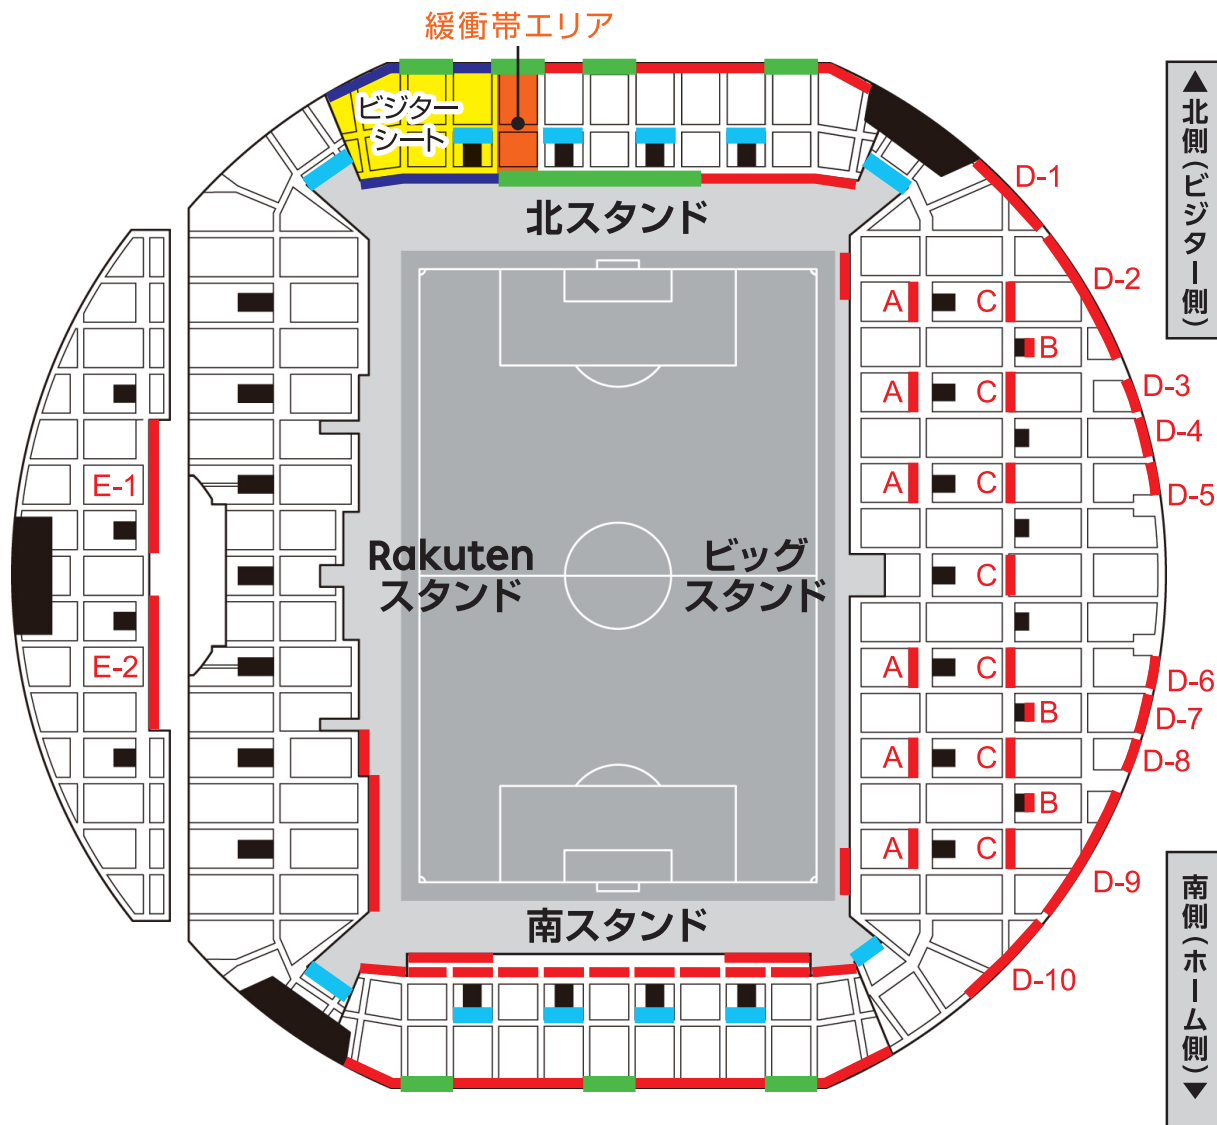

ノエビアスタジアム神戸 応援バナー掲出可能エリア

掲出可能サイズ情報(一部のみ)	
A	車椅子席前面 (H:800mm×W:6,500mm)
B	スタンドへの入口上の赤い壁面 (H:2,400mm×W:2,900mm) <small>※シーズン途中で広告等が掲出されている場合があります。 その場合は、バナー掲出不可となります。</small>
C	中段通路座席ブロック最前列 (H:800mm×W:6,500mm)
D	上段最前列壁面
D-1	(H:1,200mm×W:13,200mm)
D-2	(H:1,500mm×W:23,900mm)
D-3	(H:700mm×W:5,400mm)
D-4	(H:600mm×W:6,650mm)
D-5	(H:600mm×W:4,600mm)
D-6	(H:600mm×W:5,500mm)
D-7	(H:600mm×W:6,450mm)
D-8	(H:900mm×W:5,900mm)
D-9	(H:1,200mm×W:23,000mm)
D-10	(H:1,200mm×W:12,000mm)
E	上段最前列壁面
E-1	(H:800mm×W:17,000mm)
E-2	(H:800mm×W:17,000mm)