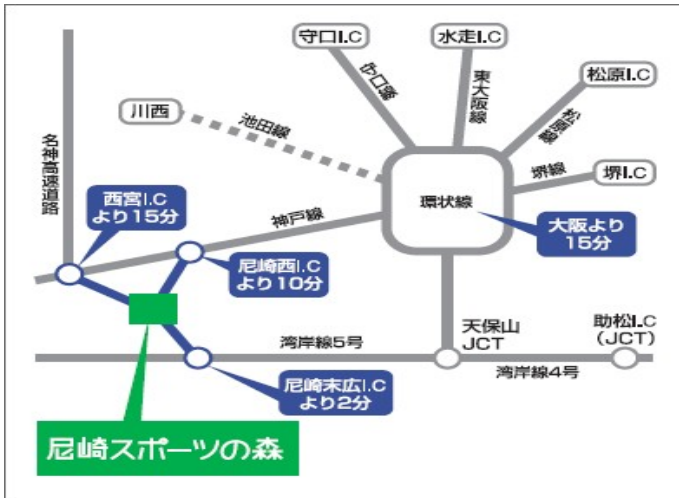

3月

日	月	火	水	木	金	土
	1	2	3	4	5	6
7	8	9 ○	10	11	12	13
14	15	16 ○	17	18	19	20
21	22	23 ○	24	25	26	27
28	29	30 予備日	31			
0	0	4	0	0	0	0

※ 「○印」⇒開催日予定です。

会場アクセスマップ

尼崎校

尼崎スポーツの森 フットサルパーク

〒660-0096 尼崎市扇町43

<http://www.a-spo.com/>

【電車&バス】

阪神電車 武庫川駅・尼崎センタープール前駅

* 尼崎センタープール前駅から クルマ・タクシーで10分程度

* 阪神出屋敷駅の阪神バス乗り場から『尼崎スポーツの森』行き阪神バスで約12分

【車】

阪神高速 5号湾岸線 尼崎末広 I C 出口からすぐ (約 3分)

一般道からお越しの方は、

国道 4 3号線交差点名「武庫川」を南へまっすぐ走行して下さい (尼宝線)。

交差点名「末広町 1丁目」を右折して、2つ目の信号を左折した右側になります。

* カーナビを使ってお越し頂く場合、ご使用になるカーナビによっては、当施設が表示されない場合がございます。上記のアクセスマップをご利用ください。

【駐車場】

* 駐車場合計1,000台 (隣接した駐車場約200台と臨時駐車場約800台

および障がい者用駐車 場は12台ご用意しています)

* 駐車利用料金は **無料**

当会場で使用できるシューズ