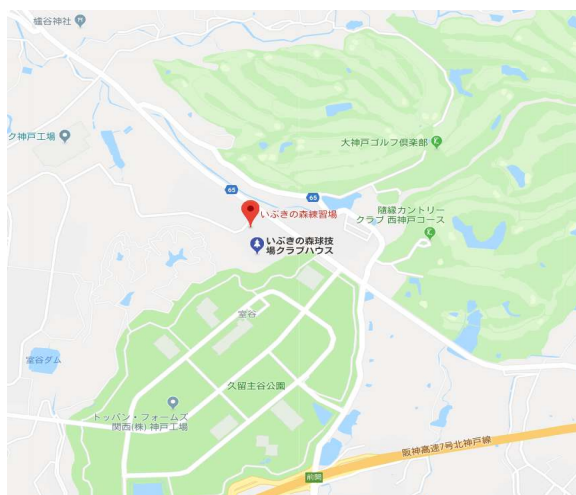

いぶきの森球技場人工芝グラウンド

〒651-2231 神戸市西区櫛谷（はせたに）町寺谷1242-111
<http://www.vissel-kobe.co.jp/>

【電車&バス】

- ①神戸市営地下鉄「西神南」下車。
- ②神戸市バス46系統ハイテクパーク行きで「ハイテク4番」下車（乗車時間9分）、徒歩約10分。

【車】

- ①阪神高速北神戸線 前開インターチェンジにて下車。
  三宮方面よりお越しの場合⇒右折後、直進。姫路方面よりお越しの場合⇒左折後、直進。
- ②信号3つ目『ハイテクパーク北』を左折。
- ③1つ目の信号を左折すると、ヴィッセルの看板&フラッグが見えてきます。

【駐車場】

- ・タイムズいぶきの森球技場におとめください。【有料/1日1回700円】
- ・スクール開催時間内にクラブハウス内設置の精算機にて、ご自身で無料精算ください。

無料QRコードを
発券し、こちらで
精算してください。

【来場の際の注意】

1. **禁止！** ・路上駐車禁止。
   ・駐車場出入口付近での車の乗り降りは禁止。

【練習の際の注意】

1. **禁止！** ・練習場以外の場所では、絶対にボールを蹴らないでください。

当会場で使用できるシューズ	スパイク	フットサルシューズ	トレーニングシューズ
こども	○	—	○
おとな	○	—	○