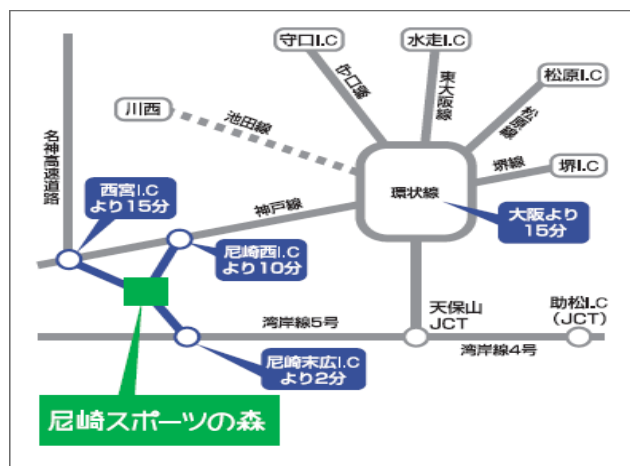

0 0 4 0 0 0 0 0 0 0 0 4 0 0 0 0 0 0 0 0 0 0 0 4 0 0 0 0 0

冬期

1月

日	月	火	水	木	金	土
				1	2	3
4	5	6	7	8	9	10
11	12	13	14	15	16	17
18	19	20	21	22	23	24
25	26	27	28	29	30	31

2月

日	月	火	水	木	金	土
1	2	3	4	5	6	7
8	9	10	11	12	13	14
15	16	17	18	19	20	21
22	23	24	25	26	27	28

3月

日	月	火	水	木	金	土
1	2	3	4	5	6	7
8	9	10	11	12	13	14
15	16	17	18	19	20	21
22	23	24	25	26	27	28
29	30	31				
		予備日				

0 0 4 0 0 0 0 0 0 0 0 4 0 0 0 0 0 0 0 0 0 0 0 4 0 0 0 0 0

※ 「○印」 ⇒ 開催日予定です。

[電車&バス]

阪神電車 武庫川駅・尼崎センタープール前駅

* 尼崎センタープール前駅から クルマ・タクシーで10分程度

* 阪神出屋敷駅の阪神バス乗り場から『尼崎スポーツの森』行き阪神バスで約12分

[車]

阪神高速 5号湾岸線 尼崎末広 I C 出口からすぐ (約 3分)

一般道からお越しの方は、

国道 4 3号線交差点名「武庫川」を南へまっすぐ走行して下さい (尼宝線)。

交差点名「末広町 1 丁目」を右折して、2つ目の信号を左折した右側になります。

* カーナビを使ってお越し頂く場合、ご使用になるカーナビによっては、当施設が表示されない場合がございます。上記のアクセスマップをご利用ください。