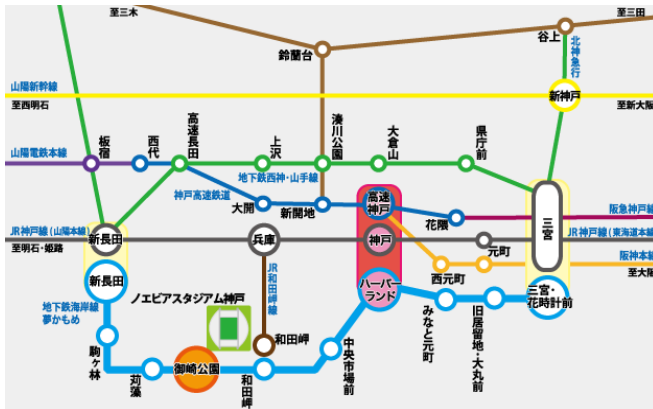

会場アクセスマップ

ノエスタ校・コンペティションクラス神戸南

ノエビアスタジアム神戸多目的コート

〒652-0855 神戸市兵庫区御崎町1丁目2番地の2
<http://www.noevir-stadium.jp/>

【電車】

地下鉄海岸線 御崎公園駅	徒歩：5分	ノエビアスタジアム神戸
地下鉄海岸線 和田岬駅	徒歩：6分	

※
地下鉄海岸線へは、JR三宮駅、JR神戸駅、JR新長田駅での乗り換えが便利です。

【バス】

神戸市営地下鉄 湊川駅	徒歩	湊川公園西口/バス停	3番 吉田町経由 東尻池・長田方面	吉田町1丁目(ノエスタ前)バス停	徒歩	ノエビアスタジアム神戸

【車】

阪神高速道路神戸線	湊川出入口	一般道：約2km	ノエビアスタジアム神戸
	柳原出口	一般道：約1km	

【駐車場】

神戸ウイングスタジアム地下駐車場をご利用ください。
入庫後に[駐車券]を、神戸ウイングスタジアムスポーツクラブ（スタジアム内）の受付に提示し、「ヴィッセル神戸サッカースクール生」とお伝えいただければ、2時間無料となります。

フットサルコート（多目的コート：2面）は、スタジアムの東側にあります。

【来場の際の注意】

危険！ ・フットサルコート以外の場所では、絶対にボールを蹴らないでください。
コート周辺で、遊んだり走ったりしないでください。

禁止！ ・他の駐車場利用者のご迷惑となりますため、フットサルコート手前の歩道などでの車の乗降はしないでください。

当会場で使用できるシューズ	スパイク	フットサルシューズ	トレーニングシューズ
こども	○	○	○
おとな	○	○	○