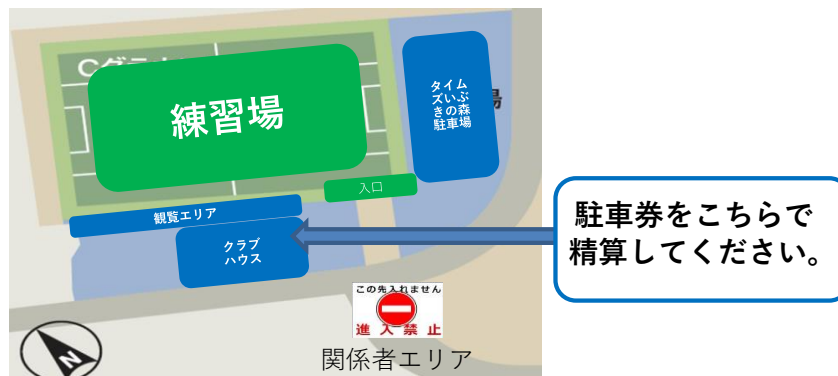

※ 「○印」⇒開催日予定です。

会場アクセスマップ

いぶき校・GKいぶき校・女子クラス・スーパークラス神戸校

いぶきの森球技場人工芝グラウンド

〒651-2231 神戸市西区櫛谷（はせたに）町寺谷1242-111
<http://www.vissel-kobe.co.jp/>

【電車&バス】

- ①神戸市営地下鉄「西神南」下車。
- ②神戸市バス46系統ハイテクパーク行きで「ハイテク4番」下車（乗車時間9分）、徒歩約10分。

【車】

- ①阪神高速北神戸線 前開インターチェンジにて下車。
三宮方面よりお越しの場合⇒右折後、直進。姫路方面よりお越しの場合⇒左折後、直進。
- ②信号3つ目『ハイテクパーク北』を左折。
- ③1つ目の信号を左折すると、ヴィッセルの看板&フラッグが見えてきます。

【駐車場】

- ・タイムズいぶきの森球技場におとめください。【有料/1日1回600円】
- ・駐車券は、スクール開催時間内にクラブハウス内設置の精算機にて、ご自身で無料精算ください。