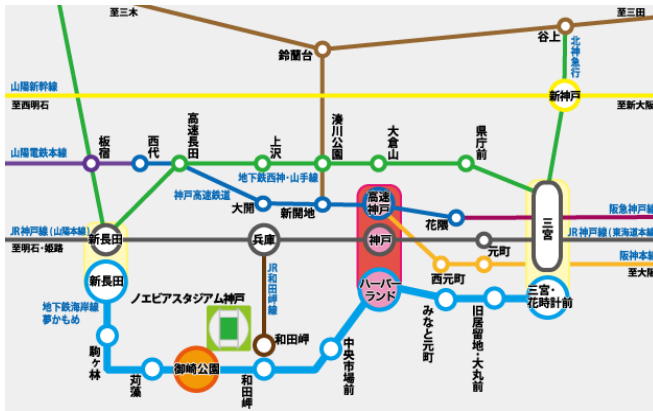

3月

日	月	火	水	木	金	土
1	2	3	4	5	6 ○	7
8	9	10	11	12	13 ○	14
15	16	17	18	19	20	21
22	23	24	25	26	27 予備日	28
29	30	31				
0	0	0	0	0	2	0

※ 「○印」 ⇒ 開催日予定です。

会場アクセスマップ

ノエスタ校・コンペティションクラス神戸南

ノエビアスタジアム神戸多目的コート

〒652-0855 神戸市兵庫区御崎町1丁目2番地の2
<http://www.noevir-stadium.jp/>

【電車】

地下鉄海岸線 御崎公園駅	徒歩：5分	ノエビアスタジアム神戸
地下鉄海岸線 和田岬駅	徒歩：6分	

※
 地下鉄海岸線へは、JR三宮駅、JR神戸駅、JR新長田駅での乗り換えが便利です。

【バス】

神戸市営地下鉄 湊川駅	徒歩	湊川公園西口/バス停	3番 吉田町経由 東尻池・長田方面	吉田町1丁目(ノエスタ前)/バス停	徒歩	ノエビアスタジアム神戸
-------------	----	------------	----------------------	-------------------	----	-------------

【車】

阪神高速道路神戸線	湊川出入口	一般道：約2km	ノエビアスタジアム神戸
	柳原出口	一般道：約1km	

【駐車場】

神戸ウイングスタジアム地下駐車場をご利用ください。
 入庫後に[駐車券]を、神戸ウイングスタジアムスポーツクラブ（スタジアム内）の受付に提示し、「ヴィッセル神戸サッカースクール生」とお伝えいただければ、2時間無料となります。

フットサルコート（多目的コート：2面）は、スタジアムの東側にあります。