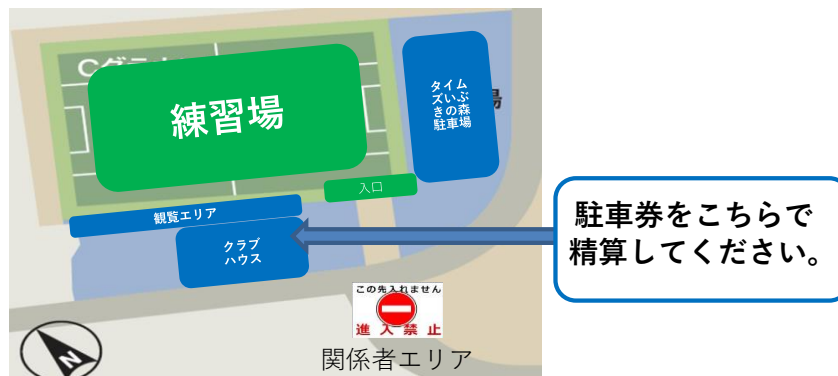

※ 「○印」 ⇒ 開催日予定です。

会場アクセスマップ

いぶき校・GKいぶき校・女子クラス・スーパークラス神戸校

いぶきの森球技場人工芝グラウンド

〒651-2231 神戸市西区櫛谷（はせたに）町寺谷1242-111
<http://www.vissel-kobe.co.jp/>

【電車&バス】

- ①神戸市営地下鉄「西神南」下車。
- ②神戸市バス46系統ハイテクパーク行きで「ハイテク4番」下車（乗車時間9分）、徒歩約10分。

【車】

- ①阪神高速北神戸線 前開インターチェンジにて下車。
三宮方面よりお越しの場合⇒右折後、直進。姫路方面よりお越しの場合⇒左折後、直進。
- ②信号3つ目『ハイテクパーク北』を左折。
- ③1つ目の信号を左折すると、ヴィッセルの看板&フラッグが見えてきます。

【駐車場】

- ・タイムズいぶきの森球技場におとめください。【有料/1日1回600円】
- ・駐車券は、スクール開催時間内にクラブハウス内設置の精算機にて、ご自身で無料精算ください。