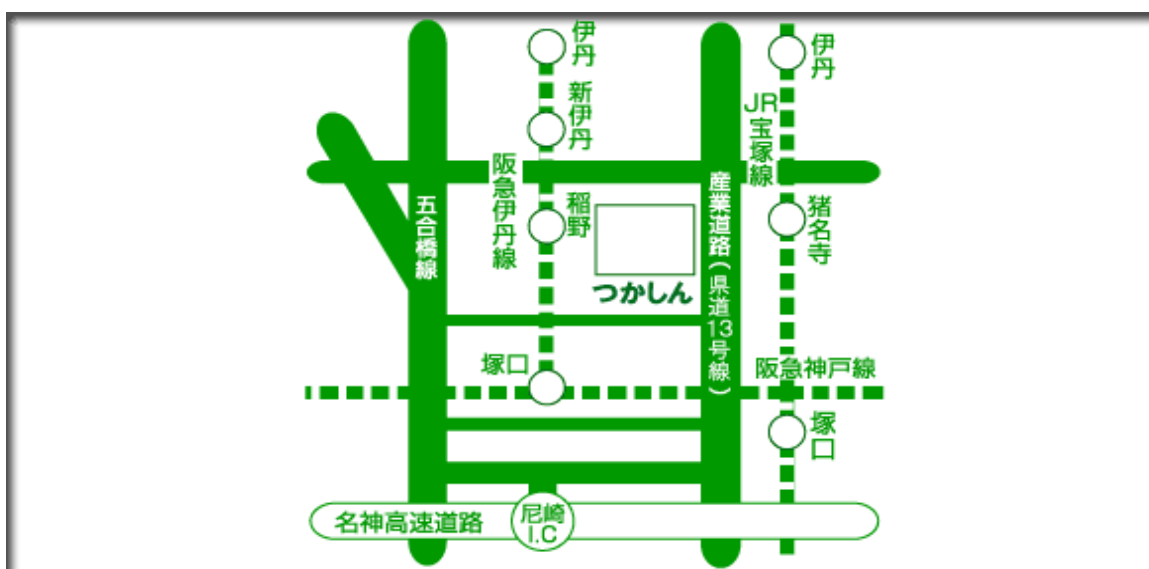

3月

日	月	火	水	木	金	土
1	2	3	4	5 ○	6	7
8	9	10	11	12 ○	13	14
15	16	17	18	19 ○	20	21
22	23	24	25	26 予備日	27	28
29	30	31				
0	0	0	0	3	0	0

※ 「○印」 ⇒ 開催日予定です。

フットサルコート つかしん

〒661-0001 兵庫県尼崎市塚口本町4-8-1

ショッピングセンターつかしん ひがしまち南館RF

<http://j-spo.co.jp/tsukashin/>

[電車]

阪急伊丹線「稲野」駅（阪急神戸線「塚口」駅で乗り換え）より約300m

JR宝塚線「猪名寺」駅より約400m

[車・駐車場]

名神高速 尼崎I.C より約3km。県道尼崎池田線（通称産業道路）沿い。

最初の2時間までは無料、以降60分ごとに100円(平日、土日)

駐車券をクラブハウスまでお持ち頂くと+3時間の計5時間無料になります。