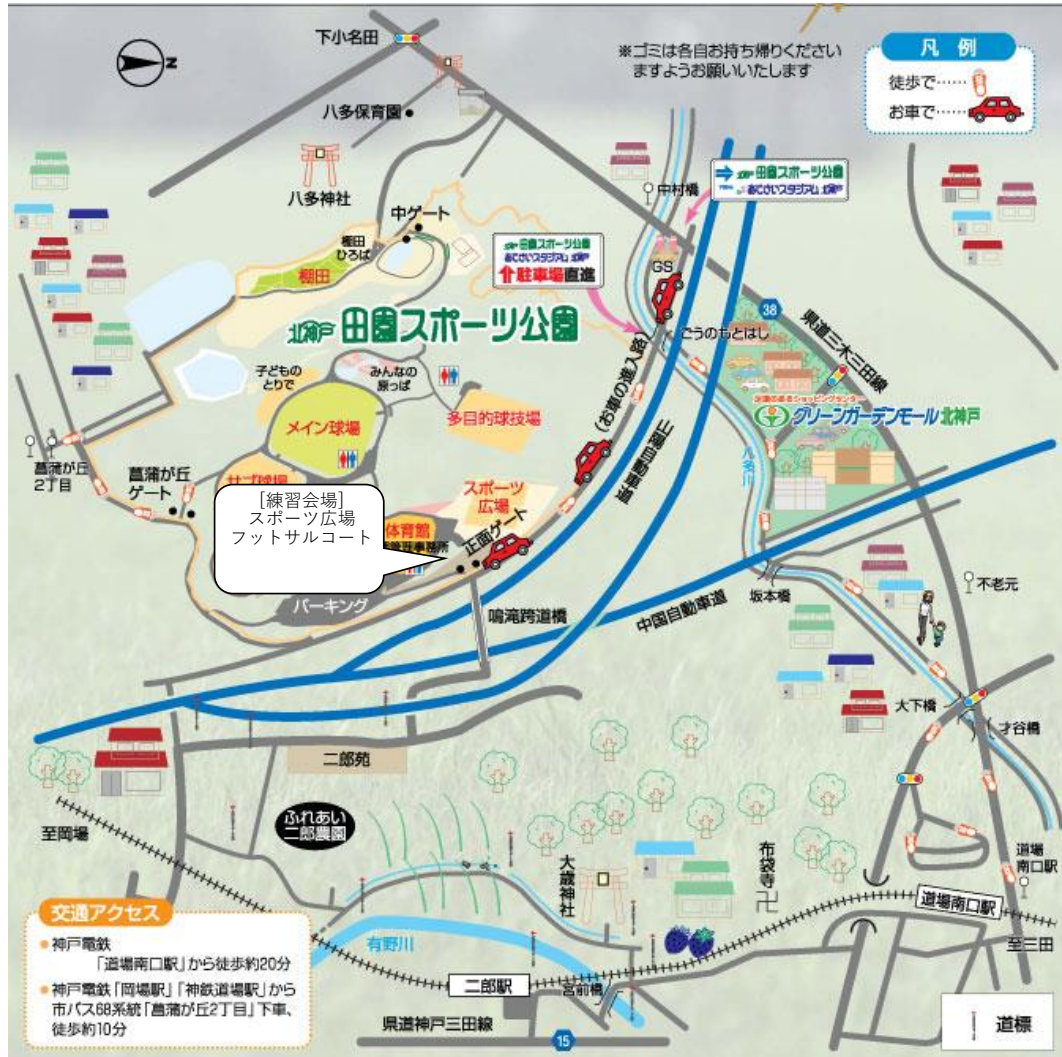

※ 「○印」⇒開催日予定です。

田園スポーツ公園

〒651-1311神戸市北区有野町二郎

TEL:078-951-5901

スポーツ広場（フットサルコート）

<https://www.denspo.com/>

【駐車場】

平日：30分無料。以降、4時間まで100円。