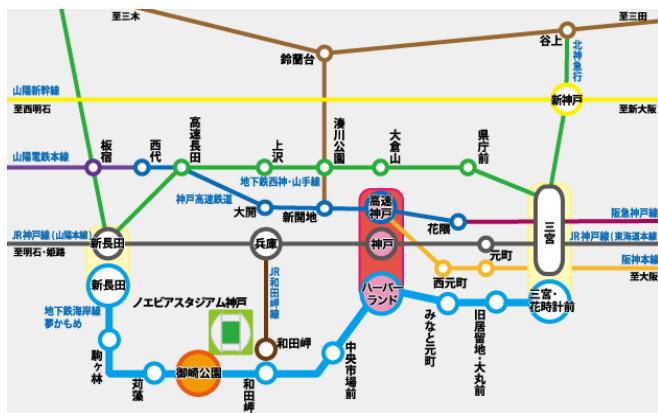

3月

日	月	火	水	木	金	土
1	2	3	4	5	6	7
	○		○		○	
8	9	10	11	12	13	14
	○		○		○	
15	16	17	18	19	20	21
	○		○		○	
22	23	24	25	26	27	28
	○		予備日		予備日	
29	30	31				
	予備日					

※ 「○印」⇒開催日予定です。

会場アクセスマップ

ノエスタ校・コンペティションクラス神戸南

ノエビアスタジアム神戸多目的コート

〒652-0855 神戸市兵庫区御崎町1丁目2番地の2
<http://www.noevir-stadium.jp/>

【電車】

地下鉄海岸線 御崎公園駅	徒歩：5分	ノエビアスタジアム神戸
地下鉄海岸線 和田岬駅	徒歩：6分	

※
 地下鉄海岸線へは、JR三宮駅、JR神戸駅、JR新長田駅での乗り換えが便利です。

【バス】

神戸市営地下鉄 湊川駅	徒歩	湊川公園西口/バス停	3番 吉田町経由 東尻池・長田方面	吉田町1丁目(ノエスタ前)バス停	徒歩	ノエビアスタジアム神戸
-------------	----	------------	----------------------	------------------	----	-------------

【車】

阪神高速道路神戸線	湊川出入口	一般道：約2km	ノエビアスタジアム神戸
	柳原出口	一般道：約1km	

【駐車場】

神戸ウイングスタジアム地下駐車場をご利用ください。
 入庫後に[駐車券]を、神戸ウイングスタジアムスポーツクラブ（スタジアム内）の受付に提示し、「ヴィッセル神戸サッカースクール生」とお伝えいただければ、2時間無料となります。

フットサルコート（多目的コート：2面）は、スタジアムの東側にあります。