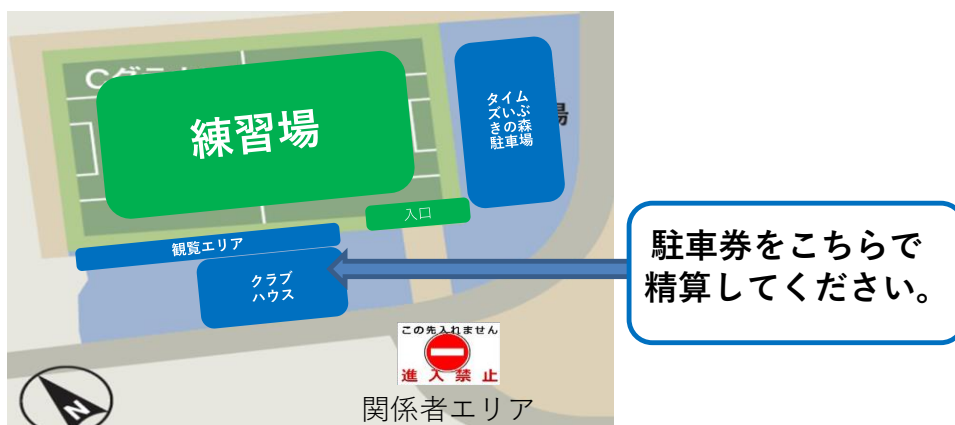

3月

日	月	火	水	木	金	土
						1
2	3	4	5	6	7	8
9	10	11	12	13	14	15
16	17	18	19	20	21	22
23	24	25	26	27	28	29
30	31	予備日				
0	0	3	0	0	0	0

※ 「○印」⇒開催日予定です。

いぶきの森球技場人工芝グラウンド

〒651-2231 神戸市西区櫛谷（はせたに）町寺谷1242-111
<http://www.vissel-kobe.co.jp/>

【電車&バス】

- ①神戸市営地下鉄「西神南」下車。
- ②神戸市バス46系統ハイテクパーク行きで「ハイテク4番」下車（乗車時間9分）、徒歩約10分。

【車】

- ①阪神高速北神戸線 前開インターチェンジにて下車。
 三宮方面よりお越しの場合⇒右折後、直進。姫路方面よりお越しの場合⇒左折後、直進。
- ②信号3つ目『ハイテクパーク北』を左折。
- ③1つ目の信号を左折すると、ヴィッセルの看板&フラッグが見えてきます。

【駐車場】

- ・タイムズいぶきの森球技場におとめください。【有料/1日1回600円】
- ・駐車券は、スクール開催時間内にクラブハウス内設置の精算機にて、ご自身で無料精算ください。

【練習の際の注意】

禁止! ・練習場以外の場所では、絶対にボールを蹴らないでください。

当会場で使用できるシューズ	スパイク	フットサルシューズ	トレーニングシューズ
こども	○	—	○
おとな	○	—	○