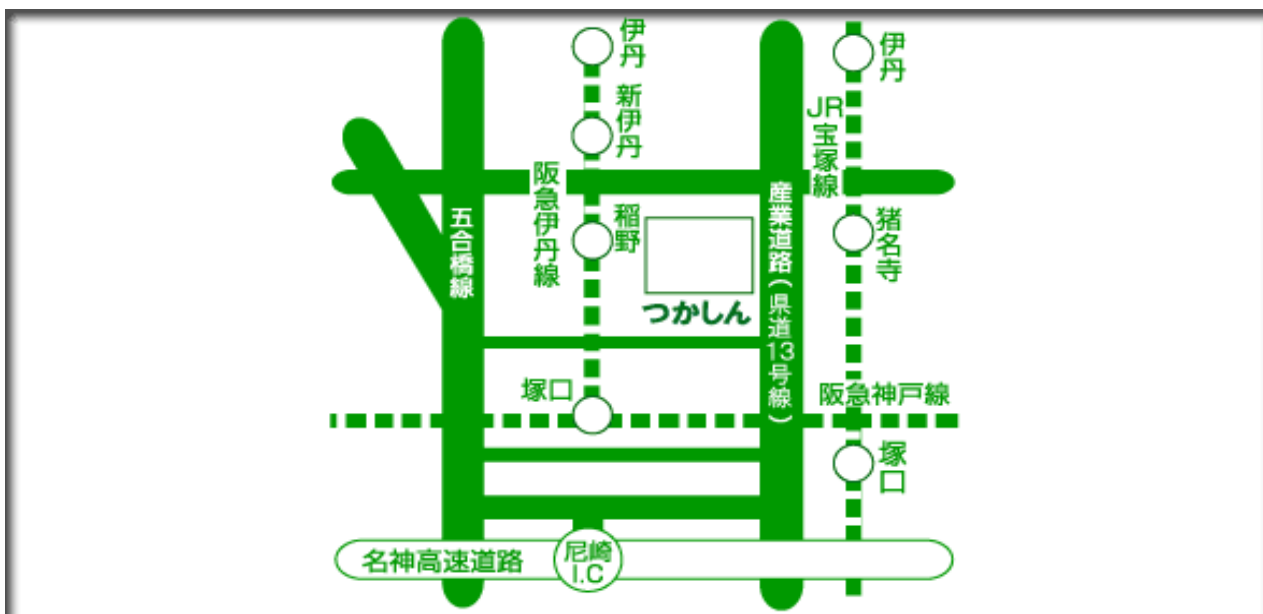

3月

日	月	火	水	木	金	土
						1
2	3	4	5	6	7	8
9	10	11	12	13	14	15
16	17	18	19	20	21	22
23	24	25	26	27	28	29
30	31			予備日		
0	0	0	0	2	0	0

※ 「○印」⇒開催日予定です。

フットサルコート つかしん

〒661-0001 兵庫県尼崎市塚口本町4-8-1

ショッピングセンターつかしん ひがしまち南館RF

<http://j-spo.co.jp/tsukashin/>

【電車】

阪急伊丹線「稲野」駅（阪急神戸線「塚口」駅で乗り換え）より約300m

JR宝塚線「猪名寺」駅より約400m

【車・駐車場】

名神高速 尼崎I.C より約3km。県道尼崎池田線（通称産業道路）沿い。

最初の2時間までは無料、以降60分ごとに100円(平日、土日)

駐車券をクラブハウスまでお持ち頂くと+3時間の計5時間無料になります。