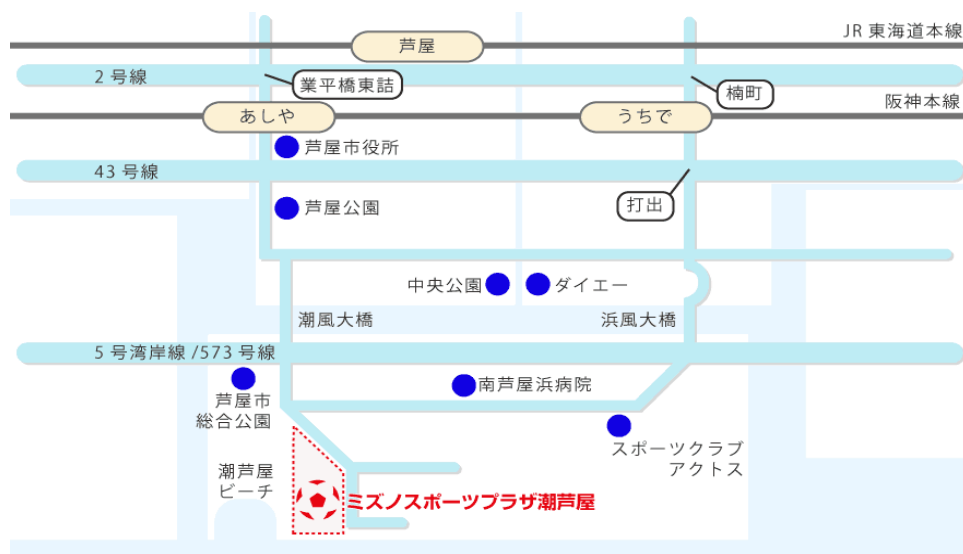

ミズノフットサルプラザ潮芦屋

〒659-0036 兵庫県芦屋市涼風町5-1

<https://www.mfpnet.com/shioashiya/>

【電車&バス】

- 阪急電車「芦屋川」駅、JR「芦屋」駅、阪神電車「芦屋」駅
- (1) 阪急バス71系統「浜風大橋南」行き乗車→「芦屋市総合公園前」下車→徒歩約5分
- (2) 阪急バス41系統「涼風町東」行き乗車→「南浜町」下車→徒歩約1分

【車】

- 神戸方面から 阪神高速湾岸線大阪方面行き・「南芦屋浜」ICで降りて約5分
- 大阪方面から 阪神高速湾岸線神戸方面行き・「西宮浜」ICで降りて約10分

【駐車場】

- ・無料 [クラブハウス内にあるフロント受付まで駐車券をご持参のうえ、ご提示ください]

【練習の際の注意】

禁止! ・練習場以外の場所では、絶対にボールを蹴らないでください。

当会場で使用できるシューズ	スパイク	フットサルシューズ	トレーニングシューズ
	×	○	○