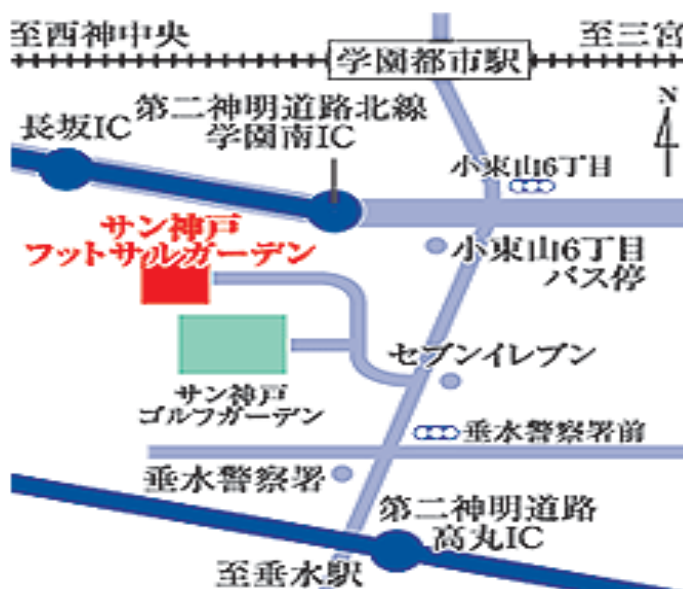

3月

日	月	火	水	木	金	土
						1
2	3	4	5	6	7	8
9	10	11	12	13	14	15
16	17	18	19	20	21	22
23	24	25	26	27	28	29
30	31		予備日	予備日	予備日	
0	0	0	3	2	3	0

※ 「○印」⇒開催日予定です。

サン神戸フットサルガーデン

〒655-0001 神戸市垂水区多聞町字小東山868-12
<http://www.sun-fut.com/>

【電車&バス】

学園都市駅または舞子駅・垂水駅・朝霧駅・名谷駅より小東山6丁目バス停下車、徒歩約10分。

【車】

第二神明道路 学園南IC/長坂IC(以上北線)からすぐ。
 高丸ICからは北へ約5分、学園都市駅からは南へ約3分。

【来場の際の注意】

- 注意！** ・駐車場及びフットサルコートまでの道のりは、通り抜けの車の往来が多いので、通行には十分お気をつけ下さい。
- 禁止！** ・フットサルコート以外の場所では、絶対にボールを蹴らないでください。