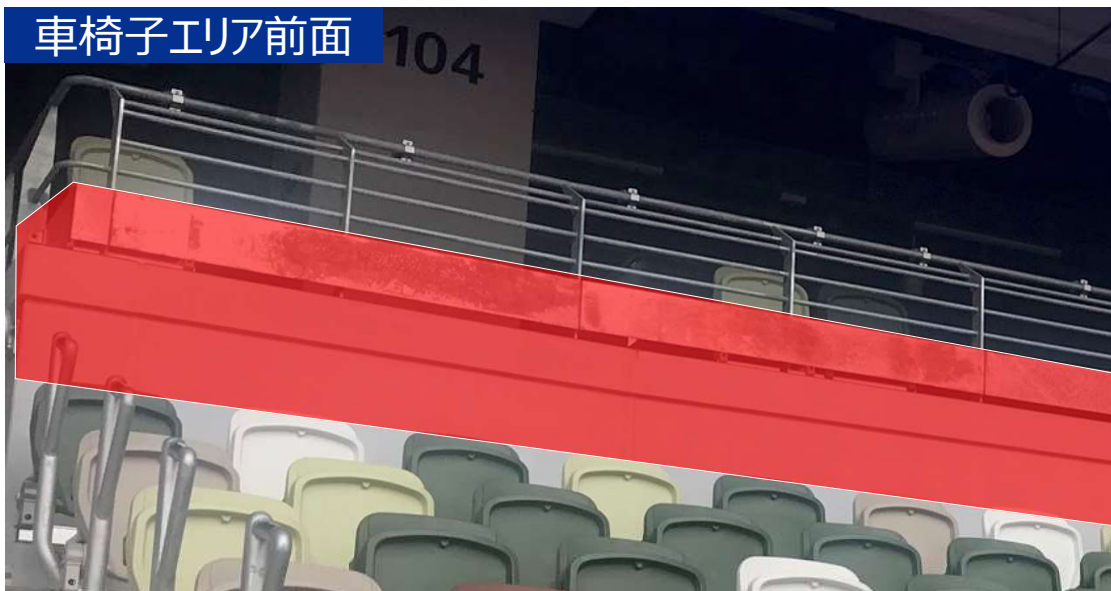

■横断幕掲出位置

※北サイドゴール裏はヴィッセル神戸のみ掲出可とする

凡例	
	掲出可
	掲出可(高さ1m以内)
	掲出不可

※バックスタンド北側をヴィッセル神戸、南側をFCバルセロナのエリアとする。

凡例	
	掲出可
	掲出可(高さ1m以内)
	掲出不可

凡例

- 掲出可
- 掲出可(高さ1m以内)
- 掲出不可

南サイド

※南サイドゴール裏はFCバルセロナのみ掲出可とする。