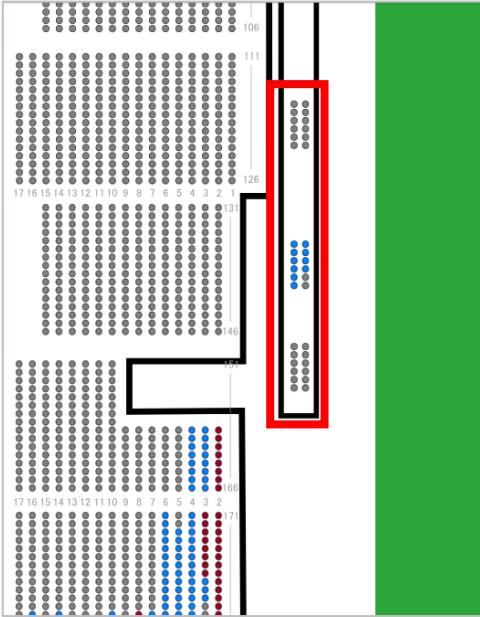

■通路付近
各列の通路（階段または横通路）に面した席、およびその隣（通路から2席目まで）の席。

対象座席 (例) ビッグS指定席南、ビッグA指定席南

価格適用ルール

「前方1～3列目」且つ「通路付近」に該当する場合、**「前方1～3列目」の価格のみが適用されます**

シート・プライシング（個席差額設定販売）対象席

前方1列目	+18,000円/18試合	1試合基本単価：1,000円
前方2列目	+12,600円/18試合	1試合基本単価：700円
前方3列目	+9,000円/18試合	1試合基本単価：500円
通路付近	+3,600円/18試合	1試合基本単価：200円

注意事項

- ・本画像は2026年6月2日（火）時点の販売対象座席となります
- ・本画像の配席から一部変更となる場合があります
- ・本画像の無断転載、無断転送禁止
- ・シーズンシート2026/27申込における座席検討以外での使用禁止

【6/2(火)時点】指定席 販売対象座席MAP

「前年と同じ座席で申し込むか、座席を変更して申し込むか迷っている」「シーズンシート申込前に、空席を見たくて判断したい」といったお悩みの解決にご活用いただけます。

THE PITCH

北側

南側

ボックス4 (ビッグスタンド前段・後段)

北側

南側

注意事項

- ・本画像は2026年6月2日（火）時点の販売対象座席となります
- ・本画像の配席から一部変更となる場合があります
- ・本画像の無断転載、無断転送禁止
- ・シーズンシート2026/27申込における座席検討以外での使用禁止

北側

※一部Premium Socio Club（販売対象外席）含む

南側

✓ メインSS指定席 南

北側

南側

✓ 注意事項

- ・本画像は2026年6月2日（火）時点の販売対象座席となります
- ・本画像の配席から一部変更となる場合があります
- ・本画像の無断転載、無断転送禁止
- ・シーズンシート2026/27申込における座席検討以外での使用禁止