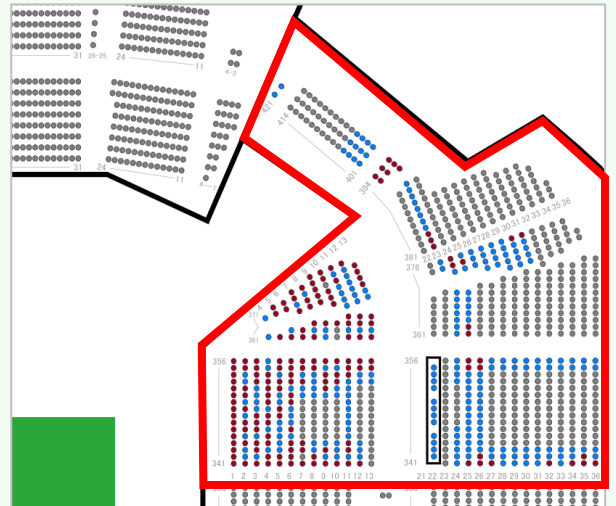

南側

✔ ビッグS指定席 中央 ビッグS指定席 南

北側

ビッグS指定席 中央

ビッグS指定席 南

※一部ボックス4（ビッグスタンド）席含む
※6/3(水)更新

南側

✔ 注意事項

✔ ビッグA指定席 南

北側

※一部ボックス4 (ビッグスタンド) 席含む
※6/3(水)更新

南側

✔ ビッグサポーター指定席

北側

南側

✔ 注意事項

- ・本画像は2026年6月2日（火）時点の販売対象座席となります
- ・本画像の配席から一部変更となる場合があります
- ・本画像の無断転載、無断転送禁止
- ・シーズンシート2026/27申込における座席検討以外での使用禁止

● 継続検討中

● 販売対象予定

● 非買席

メイン
スタンド

ビッグ
スタンド

【6/2(火)時点】指定席 販売対象座席MAP

「前年と同じ座席で申し込むか、座席を変更して申し込むか迷っている」「シーズンシート申込前に、空席を見たくて判断したい」といったお悩みの解決にご活用いただけます。

✓ ビッグ上段指定席 (中央)

北側

※一部ボックス4 (ビッグスタンド) 席含む

南側

✓ ルーキーシート

北側

※一部ボックス4 (ビッグスタンド前段) 席含む
※抽選のためクラブ配席となります

南側