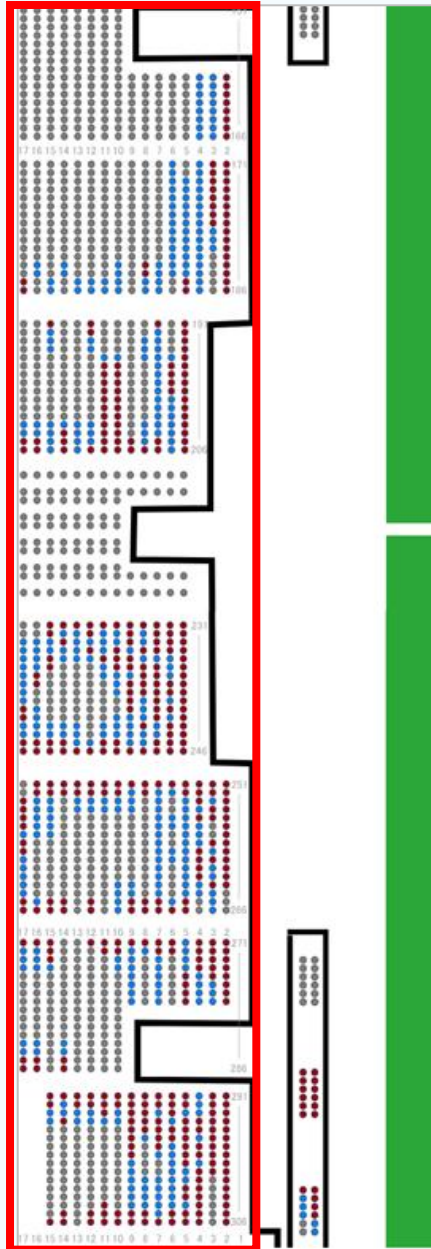

■通路付近
各列の通路（階段または横通路）に面した席、およびその隣（通路から2席目まで）の席。

対象座席 (例) ビッグS指定席南、ビッグA指定席南

価格適用ルール

「前方1～3列目」且つ「通路付近」に該当する場合、**「前方1～3列目」の価格のみが適用されます**

シート・プライシング（個席差額設定販売）対象席

前方1列目	+18,000円/18試合	1試合基本単価：1,000円
前方2列目	+12,600円/18試合	1試合基本単価：700円
前方3列目	+9,000円/18試合	1試合基本単価：500円
通路付近	+3,600円/18試合	1試合基本単価：200円

THE PITCH

北側

南側

ボックス4 (ビッグスタンド前段・後段)

北側

南側

注意事項

- ・本画像は2026年6月2日（火）時点の販売対象座席となります
- ・本画像の配席から一部変更となる場合があります
- ・本画像の無断転載、無断転送禁止
- ・シーズンシート2026/27申込における座席検討以外での使用禁止

● 継続検討中

● 販売対象予定

● 非買席

メイン
スタンド

ビッグ
スタンド

【6/2(火)時点】指定席 販売対象座席MAP

「前年と同じ座席で申し込むか、座席を変更して申し込むか迷っている」「シーズンシート申込前に、空席を見たくて判断したい」といったお悩みの解決にご活用いただけます。

✓ ヴィッセルシート

北側

※一部Premium Socio Club（販売対象外席）含む

南側

✓ メインSS指定席 南

北側

南側

✓ 注意事項

- ・本画像は2026年6月2日（火）時点の販売対象座席となります
- ・本画像の配席から一部変更となる場合があります
- ・本画像の無断転載、無断転送禁止
- ・シーズンシート2026/27申込における座席検討以外での使用禁止