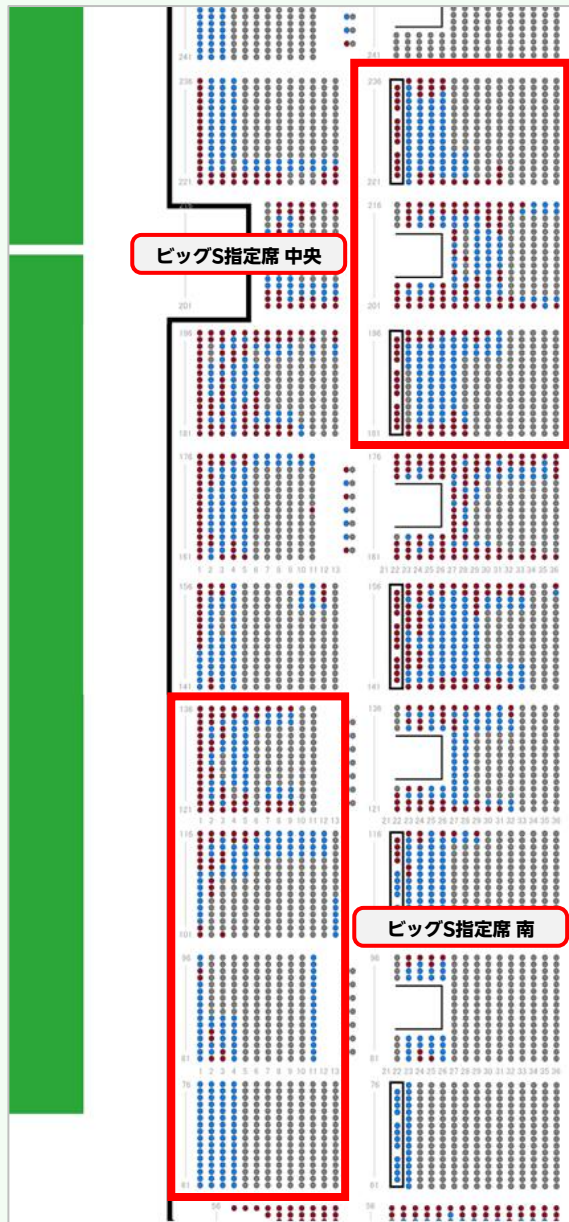

北側

※一部Premium Socio Club（販売対象外席）含む

南側

✓ メインSS指定席 南

北側

南側

✓ 注意事項

- ・本画像は2026年6月2日（火）時点の販売対象座席となります
- ・本画像の配席から一部変更となる場合があります
- ・本画像の無断転載、無断転送禁止
- ・シーズンシート2026/27申込における座席検討以外での使用禁止

北側

南側

✓ メインサポーター指定席

北側

南側

✓ 注意事項

- ・本画像は2026年6月2日（火）時点の販売対象座席となります
- ・本画像の配席から一部変更となる場合があります
- ・本画像の無断転載、無断転送禁止
- ・シーズンシート2026/27申込における座席検討以外での使用禁止

● 継続検討中

● 販売対象予定

● 非買席

メイン
スタンド

ビッグ
スタンド

【6/2(火)時点】 指定席 販売対象座席MAP

「前年と同じ座席で申し込むか、座席を変更して申し込むか迷っている」「シーズンシート申込前に、空席を見たくて判断したい」といったお悩みの解決にご活用いただけます。

✔ ビッグSS指定席

北側

南側

✔ ビッグS指定席 中央 ビッグS指定席 南

北側

ビッグS指定席 中央

ビッグS指定席 南

※一部ボックス4（ビッグスタンド）席含む
※6/3(水)更新

南側

✔ 注意事項