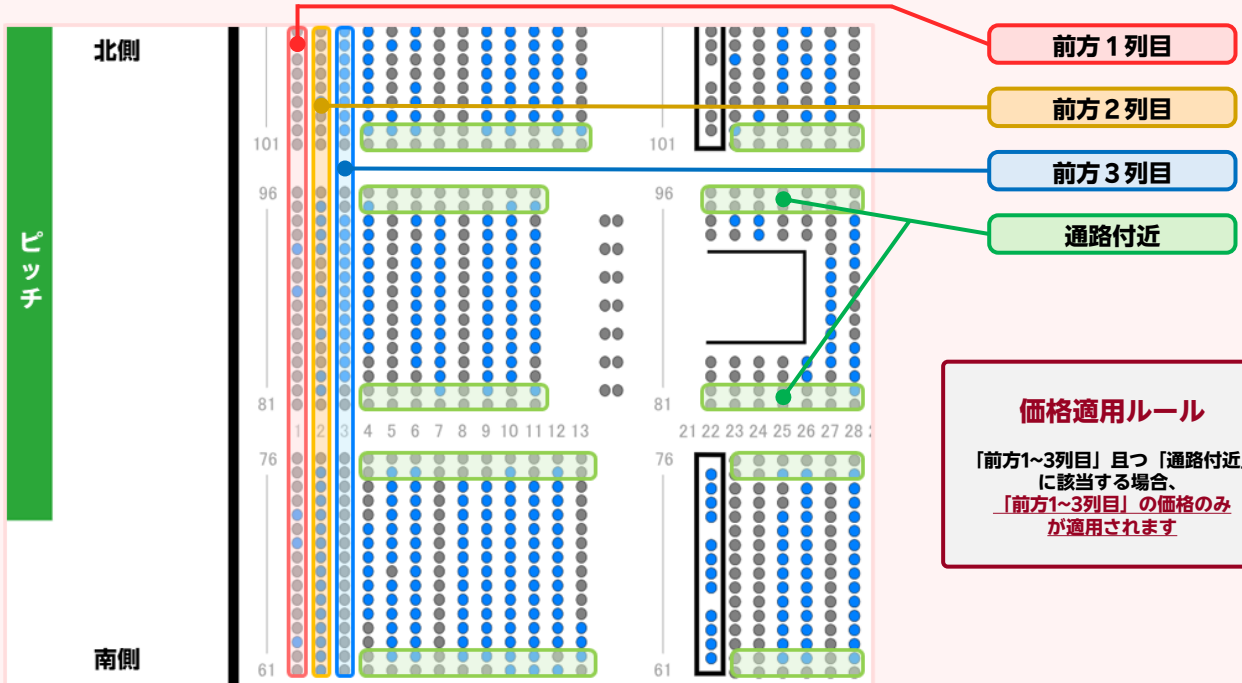

シート・プライシング（個席差額設定販売）

各座席の特性や価値を適正に反映させるため、個席ごとの価格設定を適用いたします。

シート・プライシング（個席差額設定販売）について

■適用価格について
複数の条件に該当する座席を選択された場合、最も高い価格を優先して適用します。価格の重複適用（加算）は行われません。
（例：「前方1列目」かつ「通路席」の場合、「前方1列目」の価格のみが適用されます。）

■前方エリア（1列目～3列目）
各ブロックにおける、ピッチに最も近い最前列の座席とその直後の2列目、3列目に位置する席。
※当該座席の前方ピッチ内に別の座席や構造物が設置される可能性があります。
※前方1列目の前方に位置するスペースは、運営上の通路となります。お客様の占有スペースではないため、立ち止まったり、お荷物を置いたりすることはご遠慮ください。また、安全管理のため、当該スペースにコーンやロープ等の仕切りを設置する場合がございます。あらかじめご了承ください。

■通路付近
各列の通路（階段または横通路）に面した席、およびその隣（通路から2席目まで）の席。

対象座席 (例) ビッグS指定席南、ビッグA指定席南

価格適用ルール

「前方1～3列目」且つ「通路付近」に該当する場合、**「前方1～3列目」の価格のみが適用されます**

シート・プライシング（個席差額設定販売）対象席

前方1列目	+18,000円/18試合	1試合基本単価：1,000円
前方2列目	+12,600円/18試合	1試合基本単価：700円
前方3列目	+9,000円/18試合	1試合基本単価：500円
通路付近	+3,600円/18試合	1試合基本単価：200円

THE PITCH

北側

南側

ボックス4 (ビッグスタンド前段・後段)

北側

南側

注意事項

- ・本画像は2026年6月2日（火）時点の販売対象座席となります
- ・本画像の配席から一部変更となる場合があります
- ・本画像の無断転載、無断転送禁止
- ・シーズンシート2026/27申込における座席検討以外での使用禁止

北側

※一部Premium Socio Club（販売対象外席）含む

南側

✓ メインSS指定席 南

北側

南側

✓ 注意事項

- ・本画像は2026年6月2日（火）時点の販売対象座席となります
- ・本画像の配席から一部変更となる場合があります
- ・本画像の無断転載、無断転送禁止
- ・シーズンシート2026/27申込における座席検討以外での使用禁止