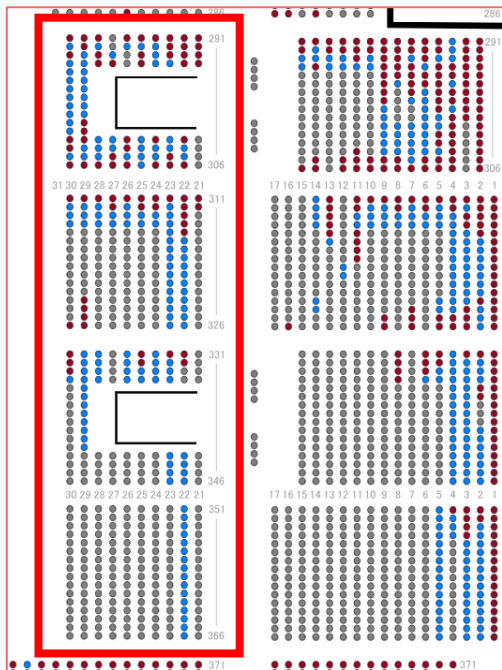

北側

※一部Premium Socio Club（販売対象外席）含む

南側

✓ メインSS指定席 南

北側

南側

✓ 注意事項

- ・本画像は2026年6月2日（火）時点の販売対象座席となります
- ・本画像の配席から一部変更となる場合があります
- ・本画像の無断転載、無断転送禁止
- ・シーズンシート2026/27申込における座席検討以外での使用禁止

● 継続検討中

● 販売対象予定

● 非買席

メイン
スタンド

ビッグ
スタンド

【6/2(火)時点】指定席 販売対象座席MAP

「前年と同じ座席で申し込むか、座席を変更して申し込むか迷っている」「シーズンシート申込前に、空席を見たくて判断したい」といったお悩みの解決にご活用いただけます。

✓ メインS指定席 南

北側

南側

✓ メインサポーター指定席

北側

南側

✓ 注意事項

- ・本画像は2026年6月2日（火）時点の販売対象座席となります
- ・本画像の配席から一部変更となる場合があります
- ・本画像の無断転載、無断転送禁止
- ・シーズンシート2026/27申込における座席検討以外での使用禁止

● 継続検討中

南側

✔ ビッグS指定席 中央 ビッグS指定席 南

北側

ビッグS指定席 中央

ビッグS指定席 南

※一部ボックス4（ビッグスタンド）席含む
※6/3(水)更新

南側

✔ 注意事項