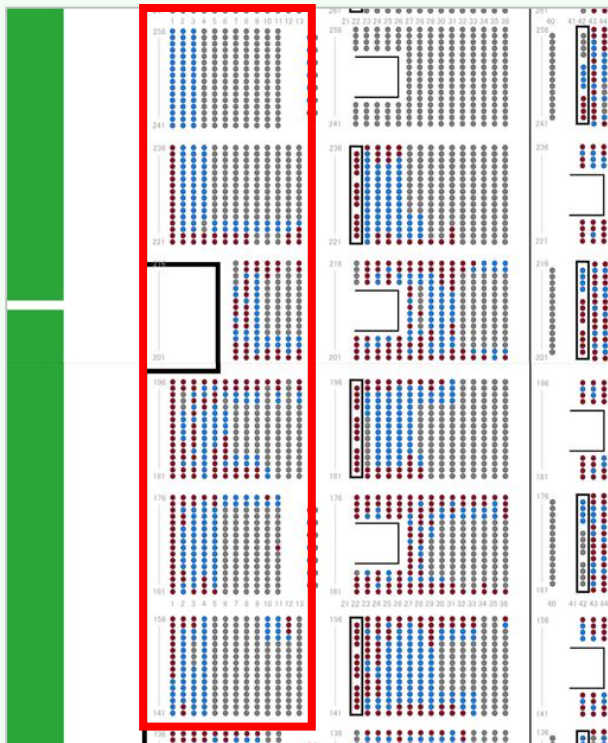

北側

※一部Premium Socio Club（販売対象外席）含む

南側

✓ メインSS指定席 南

北側

南側

✓ 注意事項

- ・本画像は2026年6月2日（火）時点の販売対象座席となります
- ・本画像の配席から一部変更となる場合があります
- ・本画像の無断転載、無断転送禁止
- ・シーズンシート2026/27申込における座席検討以外での使用禁止

北側

南側

✓ メインサポーター指定席

北側

南側

✓ 注意事項

- ・本画像は2026年6月2日（火）時点の販売対象座席となります
- ・本画像の配席から一部変更となる場合があります
- ・本画像の無断転載、無断転送禁止
- ・シーズンシート2026/27申込における座席検討以外での使用禁止

● 継続検討中

● 販売対象予定

● 非買席

メイン
スタンド

ビッグ
スタンド

【6/2(火)時点】 指定席 販売対象座席MAP

「前年と同じ座席で申し込むか、座席を変更して申し込むか迷っている」「シーズンシート申込前に、空席を見たくて判断したい」といったお悩みの解決にご活用いただけます。

✔ ビッグSS指定席

北側

南側

✔ ビッグS指定席 中央 ビッグS指定席 南

北側

ビッグS指定席 中央

ビッグS指定席 南

※一部ボックス4（ビッグスタンド）席含む
※6/3(水)更新

南側

✔ 注意事項