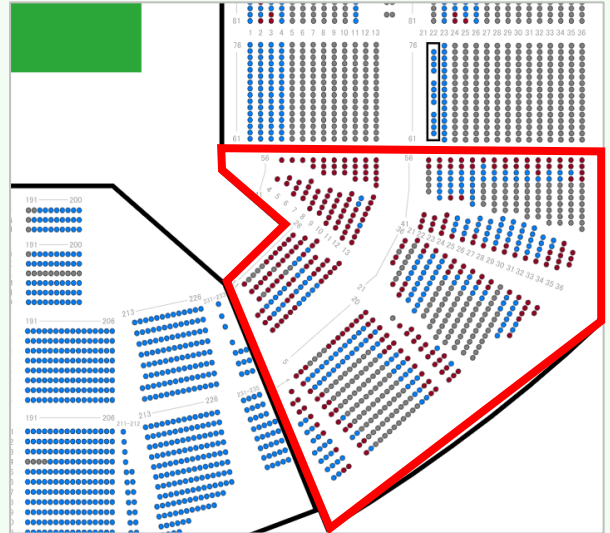

南側

✔ ビッグS指定席 中央 ビッグS指定席 南

北側

ビッグS指定席 中央

ビッグS指定席 南

※一部ボックス4（ビッグスタンド）席含む
※6/3(水)更新

南側

✔ 注意事項

✔ ビッグA指定席 南

北側

※一部ボックス4 (ビッグスタンド) 席含む
※6/3(水)更新

南側

✔ ビッグサポーター指定席

北側

南側

✔ 注意事項

- ・本画像は2026年6月2日（火）時点の販売対象座席となります
- ・本画像の配席から一部変更となる場合があります
- ・本画像の無断転載、無断転送禁止
- ・シーズンシート2026/27申込における座席検討以外での使用禁止

● 継続検討中

● 販売対象予定

● 非買席

メイン
スタンド

ビッグ
スタンド

【6/2(火)時点】指定席 販売対象座席MAP

「前年と同じ座席で申し込むか、座席を変更して申し込むか迷っている」「シーズンシート申込前に、空席を見たくて判断したい」といったお悩みの解決にご活用いただけます。

✓ ビッグ上段指定席 (中央)

北側

※一部ボックス4 (ビッグスタンド) 席含む

南側

✓ ルーキーシート

北側

※一部ボックス4 (ビッグスタンド前段) 席含む
※抽選のためクラブ配席となります

南側