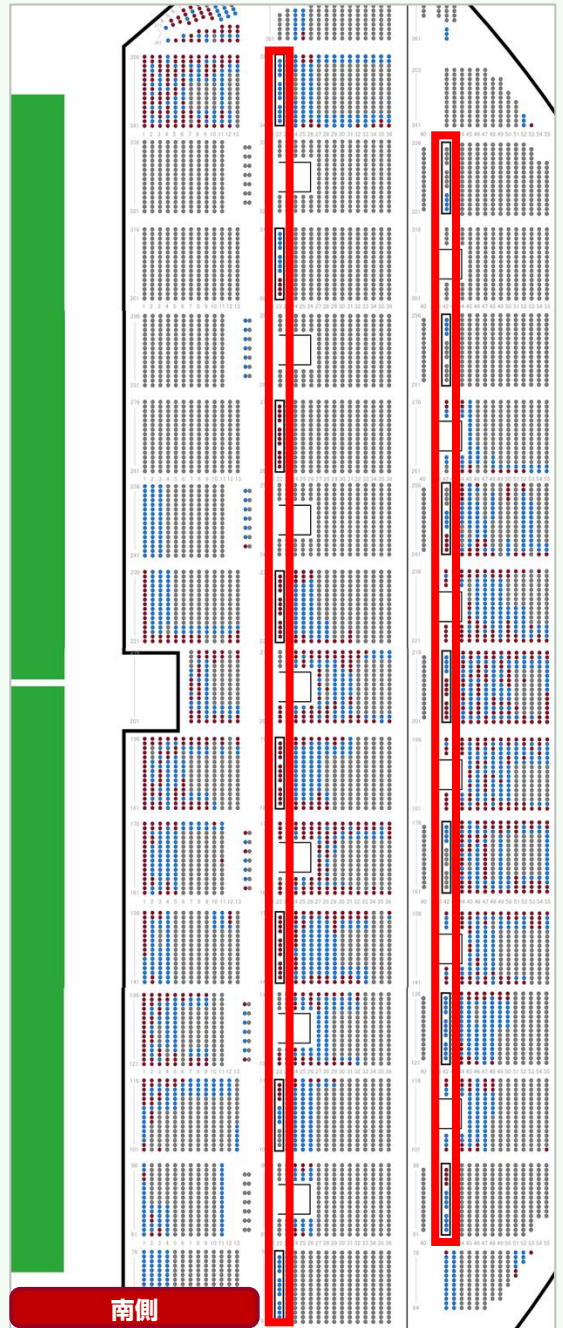

■通路付近
各列の通路（階段または横通路）に面した席、およびその隣（通路から2席目まで）の席。

対象座席 (例) ビッグS指定席南、ビッグA指定席南

価格適用ルール

「前方1～3列目」且つ「通路付近」に該当する場合、**「前方1～3列目」の価格のみが適用されます**

シート・プライシング（個席差額設定販売）対象席

前方1列目	+18,000円/18試合	1試合基本単価：1,000円
前方2列目	+12,600円/18試合	1試合基本単価：700円
前方3列目	+9,000円/18試合	1試合基本単価：500円
通路付近	+3,600円/18試合	1試合基本単価：200円

THE PITCH

北側

南側

ボックス4 (ビッグスタンド前段・後段)

北側

南側

注意事項

- ・本画像は2026年6月2日（火）時点の販売対象座席となります
- ・本画像の配席から一部変更となる場合があります
- ・本画像の無断転載、無断転送禁止
- ・シーズンシート2026/27申込における座席検討以外での使用禁止

北側

※一部Premium Socio Club（販売対象外席）含む

南側

✓ メインSS指定席 南

北側

南側

✓ 注意事項

- ・本画像は2026年6月2日（火）時点の販売対象座席となります
- ・本画像の配席から一部変更となる場合があります
- ・本画像の無断転載、無断転送禁止
- ・シーズンシート2026/27申込における座席検討以外での使用禁止

南側

✔ ビッグS指定席 中央 ビッグS指定席 南

北側

ビッグS指定席 中央

ビッグS指定席 南

※一部ボックス4（ビッグスタンド）席含む
※6/3(水)更新

南側

✔ 注意事項