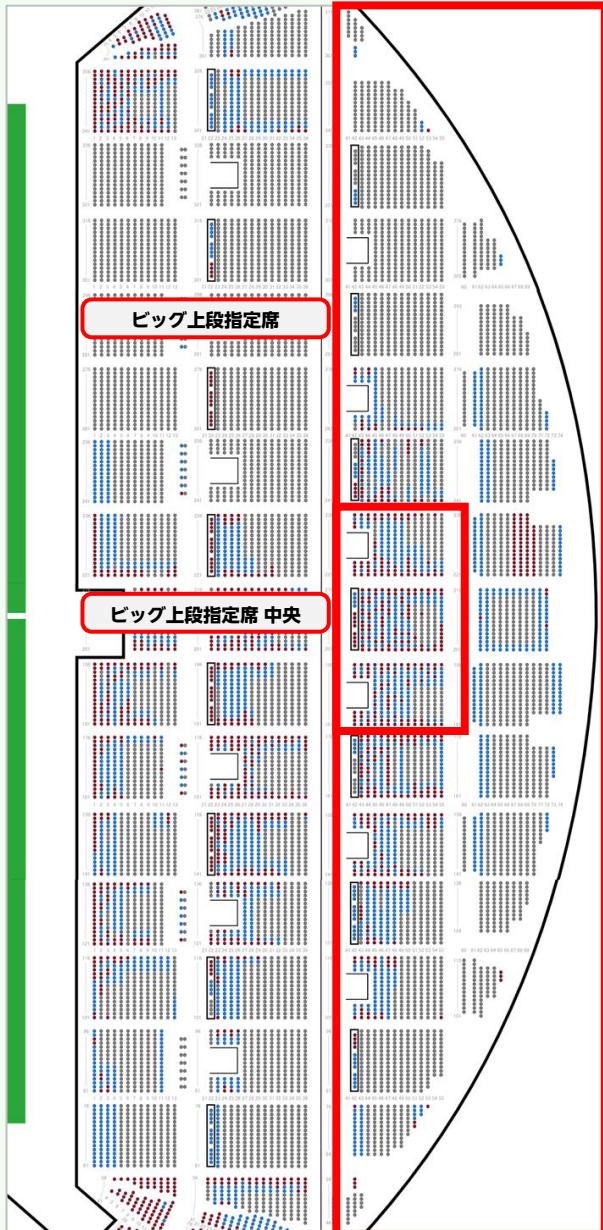

南側

✔ ビッグS指定席 中央 ビッグS指定席 南

北側

ビッグS指定席 中央

ビッグS指定席 南

※一部ボックス4（ビッグスタンド）席含む
※6/3(水)更新

南側

✔ 注意事項

✔ ビッグA指定席 南

北側

※一部ボックス4 (ビッグスタンド) 席含む
※6/3(水)更新

南側

✔ ビッグサポーター指定席

北側

南側

✔ 注意事項

- ・本画像は2026年6月2日（火）時点の販売対象座席となります
- ・本画像の配席から一部変更となる場合があります
- ・本画像の無断転載、無断転送禁止
- ・シーズンシート2026/27申込における座席検討以外での使用禁止

● 継続検討中

● 販売対象予定

● 非買席

メイン
スタンド

ビッグ
スタンド

【6/2(火)時点】指定席 販売対象座席MAP

「前年と同じ座席で申し込むか、座席を変更して申し込むか迷っている」「シーズンシート申込前に、空席を見たくて判断したい」といったお悩みの解決にご活用いただけます。

✓ ビッグ上段指定席 (中央)

北側

※一部ボックス4 (ビッグスタンド) 席含む

南側

✓ ルーキーシート

北側

※一部ボックス4 (ビッグスタンド前段) 席含む
※抽選のためクラブ配席となります

南側