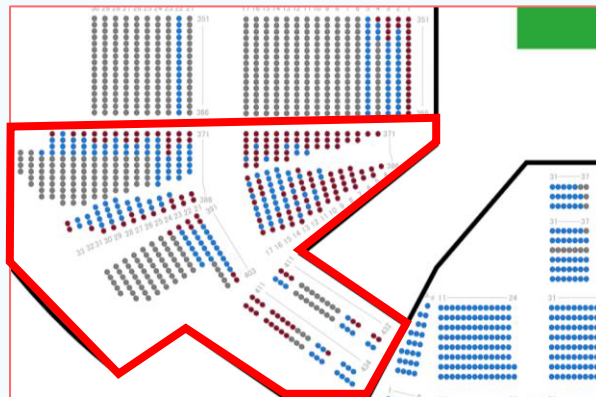

北側

※一部Premium Socio Club（販売対象外席）含む

南側

✓ メインSS指定席 南

北側

南側

✓ 注意事項

- ・本画像は2026年6月2日（火）時点の販売対象座席となります
- ・本画像の配席から一部変更となる場合があります
- ・本画像の無断転載、無断転送禁止
- ・シーズンシート2026/27申込における座席検討以外での使用禁止

● 継続検討中

● 販売対象予定

● 非買席

メイン
スタンド

ビッグ
スタンド

【6/2(火)時点】指定席 販売対象座席MAP

「前年と同じ座席で申し込むか、座席を変更して申し込むか迷っている」「シーズンシート申込前に、空席を見たくて判断したい」といったお悩みの解決にご活用いただけます。

✓ メインS指定席 南

北側

南側

✓ メインサポーター指定席

北側

南側

✓ 注意事項

- ・本画像は2026年6月2日（火）時点の販売対象座席となります
- ・本画像の配席から一部変更となる場合があります
- ・本画像の無断転載、無断転送禁止
- ・シーズンシート2026/27申込における座席検討以外での使用禁止

● 継続検討中

南側

✔ ビッグS指定席 中央 ビッグS指定席 南

北側

ビッグS指定席 中央

ビッグS指定席 南

※一部ボックス4（ビッグスタンド）席含む
※6/3(水)更新

南側

✔ 注意事項