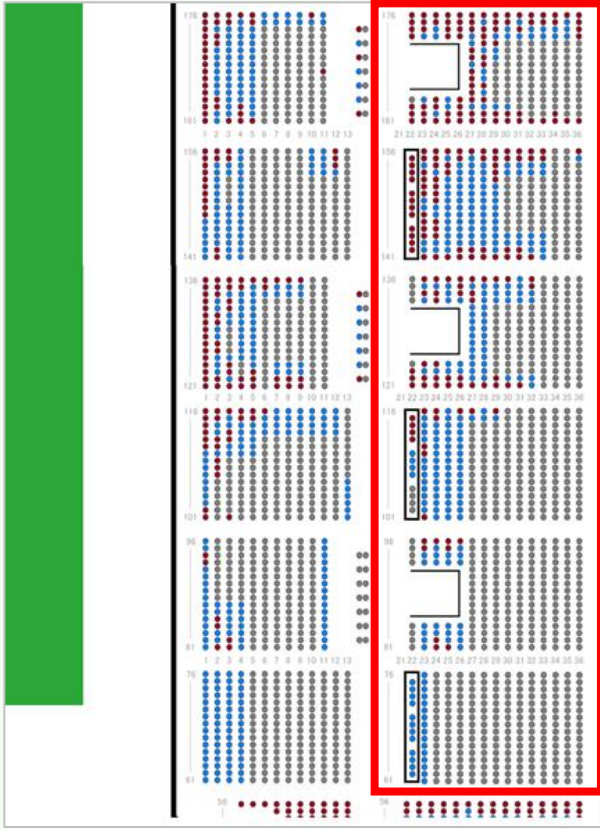

北側

南側

✓ メインサポーター指定席

北側

南側

✓ 注意事項

- ・本画像は2026年6月2日（火）時点の販売対象座席となります
- ・本画像の配席から一部変更となる場合があります
- ・本画像の無断転載、無断転送禁止
- ・シーズンシート2026/27申込における座席検討以外での使用禁止

● 継続検討中

南側

✔ ビッグS指定席 中央 ビッグS指定席 南

北側

ビッグS指定席 中央

ビッグS指定席 南

※一部ボックス4（ビッグスタンド）席含む
※6/3(水)更新

南側

✔ 注意事項

- ・本画像は2026年6月2日（火）時点の販売対象座席となります
- ・本画像の配席から一部変更となる場合があります
- ・本画像の無断転載、無断転送禁止
- ・シーズンシート2026/27申込における座席検討以外での使用禁止

● 継続検討中

● 販売対象予定

● 非買席

メイン
スタンド

ビッグ
スタンド

【6/2(火)時点】指定席 販売対象座席MAP

「前年と同じ座席で申し込むか、座席を変更して申し込むか迷っている」「シーズンシート申込前に、空席を見たくて判断したい」といったお悩みの解決にご活用いただけます。

✔ ビッグA指定席 南

北側

※一部ボックス4 (ビッグスタンド) 席含む
※6/3(水)更新

南側

✔ ビッグサポーター指定席

北側

南側

✔ 注意事項