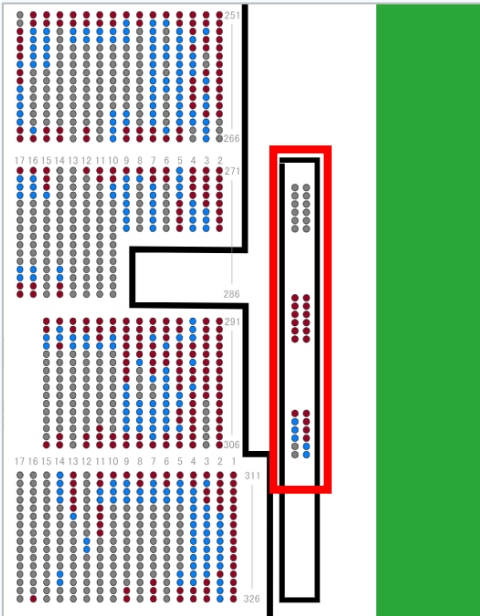

■通路付近
各列の通路（階段または横通路）に面した席、およびその隣（通路から2席目まで）の席。

対象座席 (例) ビッグS指定席南、ビッグA指定席南

価格適用ルール

「前方1～3列目」且つ「通路付近」に該当する場合、**「前方1～3列目」の価格のみが適用されます**

シート・プライシング（個席差額設定販売）対象席

前方1列目	+18,000円/18試合	1試合基本単価：1,000円
前方2列目	+12,600円/18試合	1試合基本単価：700円
前方3列目	+9,000円/18試合	1試合基本単価：500円
通路付近	+3,600円/18試合	1試合基本単価：200円

注意事項

- ・本画像は2026年6月2日（火）時点の販売対象座席となります
- ・本画像の配席から一部変更となる場合があります
- ・本画像の無断転載、無断転送禁止
- ・シーズンシート2026/27申込における座席検討以外での使用禁止

【6/2(火)時点】指定席 販売対象座席MAP

「前年と同じ座席で申し込むか、座席を変更して申し込むか迷っている」「シーズンシート申込前に、空席を見たくて判断したい」といったお悩みの解決にご活用いただけます。

THE PITCH

北側

南側

ボックス4 (ビッグスタンド前段・後段)

北側

南側

注意事項

- ・本画像は2026年6月2日（火）時点の販売対象座席となります
- ・本画像の配席から一部変更となる場合があります
- ・本画像の無断転載、無断転送禁止
- ・シーズンシート2026/27申込における座席検討以外での使用禁止

北側

※一部Premium Socio Club（販売対象外席）含む

南側

✓ メインSS指定席 南

北側

南側

✓ 注意事項

- ・本画像は2026年6月2日（火）時点の販売対象座席となります
- ・本画像の配席から一部変更となる場合があります
- ・本画像の無断転載、無断転送禁止
- ・シーズンシート2026/27申込における座席検討以外での使用禁止