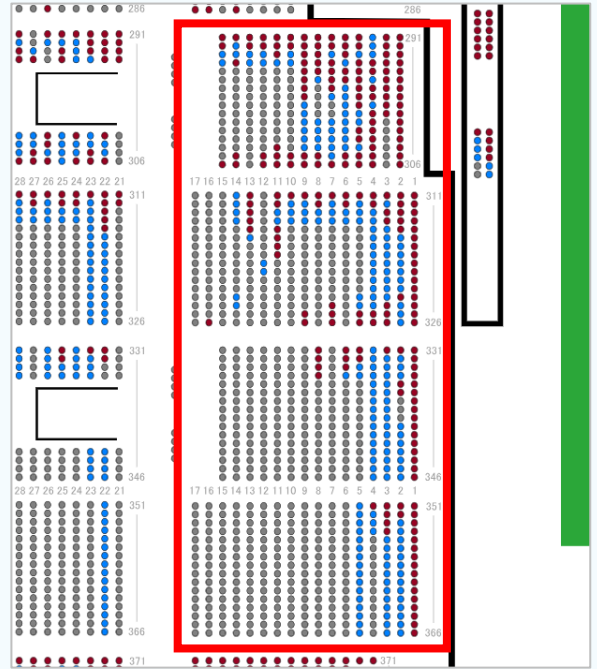

● 継続検討中

● 販売対象予定

● 非買席

メイン
スタンド

ビッグ
スタンド

【6/2(火)時点】指定席 販売対象座席MAP

「前年と同じ座席で申し込むか、座席を変更して申し込むか迷っている」「シーズンシート申込前に、空席を見たくて判断したい」といったお悩みの解決にご活用いただけます。

✓ ヴィッセルシート

北側

※一部Premium Socio Club（販売対象外席）含む

南側

✓ メインSS指定席 南

北側

南側

✓ 注意事項

- ・本画像は2026年6月2日（火）時点の販売対象座席となります
- ・本画像の配席から一部変更となる場合があります
- ・本画像の無断転載、無断転送禁止
- ・シーズンシート2026/27申込における座席検討以外での使用禁止

● 継続検討中

● 販売対象予定

● 非買席

メイン
スタンド

ビッグ
スタンド

【6/2(火)時点】指定席 販売対象座席MAP

「前年と同じ座席で申し込むか、座席を変更して申し込むか迷っている」「シーズンシート申込前に、空席を見たくて判断したい」といったお悩みの解決にご活用いただけます。

✓ メインS指定席 南

北側

南側

✓ メインサポーター指定席

北側

南側

✓ 注意事項

- ・本画像は2026年6月2日（火）時点の販売対象座席となります
- ・本画像の配席から一部変更となる場合があります
- ・本画像の無断転載、無断転送禁止
- ・シーズンシート2026/27申込における座席検討以外での使用禁止

● 継続検討中