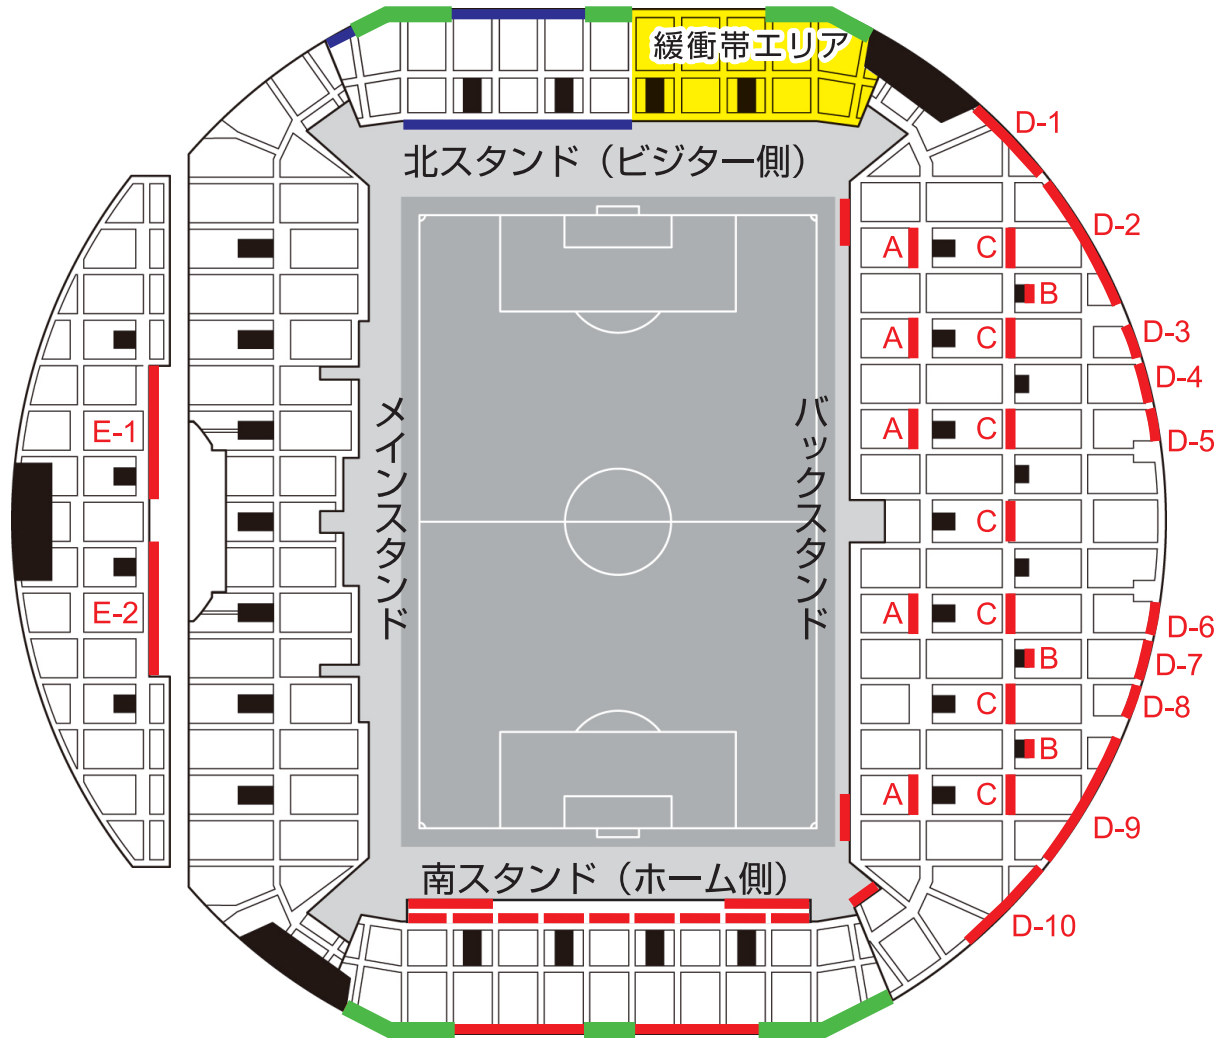

ノエビアスタジアム神戸 応援バナー掲出可能エリア

掲出可能サイズ情報 (一部のみの)

[バックスタンド]

- A** 車椅子席前面
(H:800mm×W:6,500mm)
- B** スタンドへの入口上の紅い壁面
(H:2,400mm×W:2,900mm)
※シーズン途中で広告等が掲出されている場合があります。
その場合は、バナー掲出不可となります。
- C** 中段通路座席ブロック最前列
(H:800mm×W:6,500mm)
- D** 上段最前列壁面
 - D-1 (H:1,200mm×W:13,200mm)
 - D-2 (H:1,500mm×W:23,900mm)
 - D-3 (H:700mm×W:5,400mm)
 - D-4 (H:600mm×W:6,650mm)
 - D-5 (H:600mm×W:4,600mm)
 - D-6 (H:600mm×W:5,500mm)
 - D-7 (H:600mm×W:6,450mm)
 - D-8 (H:900mm×W:5,900mm)
 - D-9 (H:1,200mm×W:23,000mm)
 - D-10 (H:1,200mm×W:12,000mm)

[メインスタンド]

- E** 上段最前列壁面
 - E-1 (H:800mm×W:17,000mm)
 - E-2 (H:800mm×W:17,000mm)

——— ホームサポーター

——— ビジターサポーター

※チケット販売状況によって変動する場合があります。

※広告等の掲出により急遽バナー掲出いただけない場合があります。

——— 夏季期間中は掲出不可