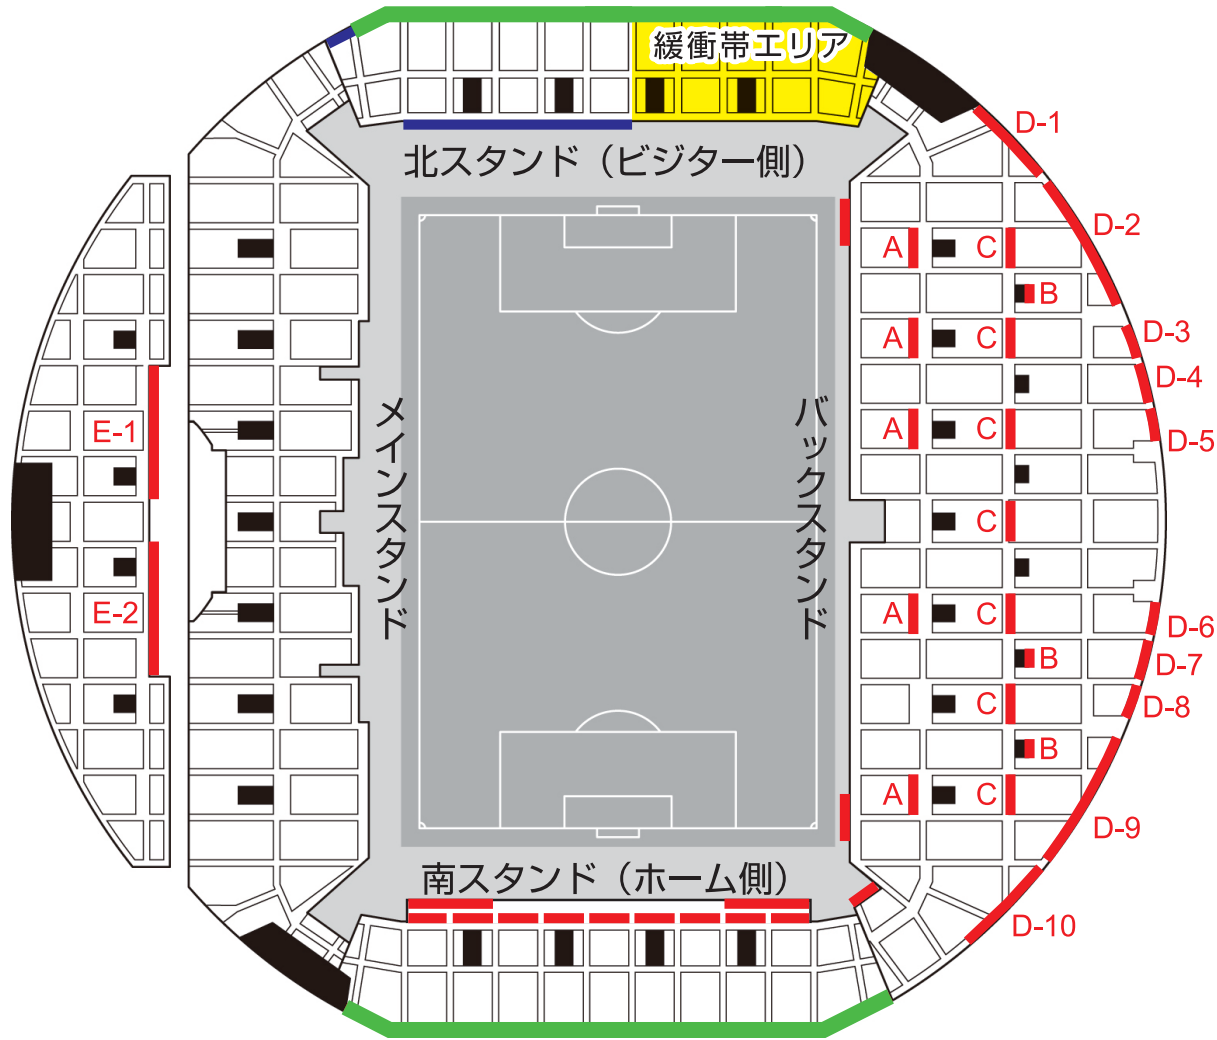

ノエビアスタジアム神戸 応援バナー掲出可能エリア

掲出可能サイズ情報 (一部のみ)

[バックスタンド]

- A** 車椅子席前面
(H:800mm×W:6,500mm)
- B** スタンドへの入口上の紅い壁面
(H:2,400mm×W:2,900mm)
※シーズン途中で広告等が掲出されている場合があります。
その場合は、バナー掲出不可となります。
- C** 中段通路座席ブロック最前列
(H:800mm×W:6,500mm)
- D** 上段最前列壁面
 - D-1 (H:1,200mm×W:13,200mm)
 - D-2 (H:1,500mm×W:23,900mm)
 - D-3 (H:700mm×W:5,400mm)
 - D-4 (H:600mm×W:6,650mm)
 - D-5 (H:600mm×W:4,600mm)
 - D-6 (H:600mm×W:5,500mm)
 - D-7 (H:600mm×W:6,450mm)
 - D-8 (H:900mm×W:5,900mm)
 - D-9 (H:1,200mm×W:23,000mm)
 - D-10 (H:1,200mm×W:12,000mm)

[メインスタンド]

- E** 上段最前列壁面
 - E-1 (H:800mm×W:17,000mm)
 - E-2 (H:800mm×W:17,000mm)

——— ホームサポーター

——— ビジターサポーター

※チケット販売状況によって変動する場合があります。

※広告等の掲出により急遽バナー掲出いただけない場合があります。

2018年8月26日横浜F・マリノス戦は掲出不可