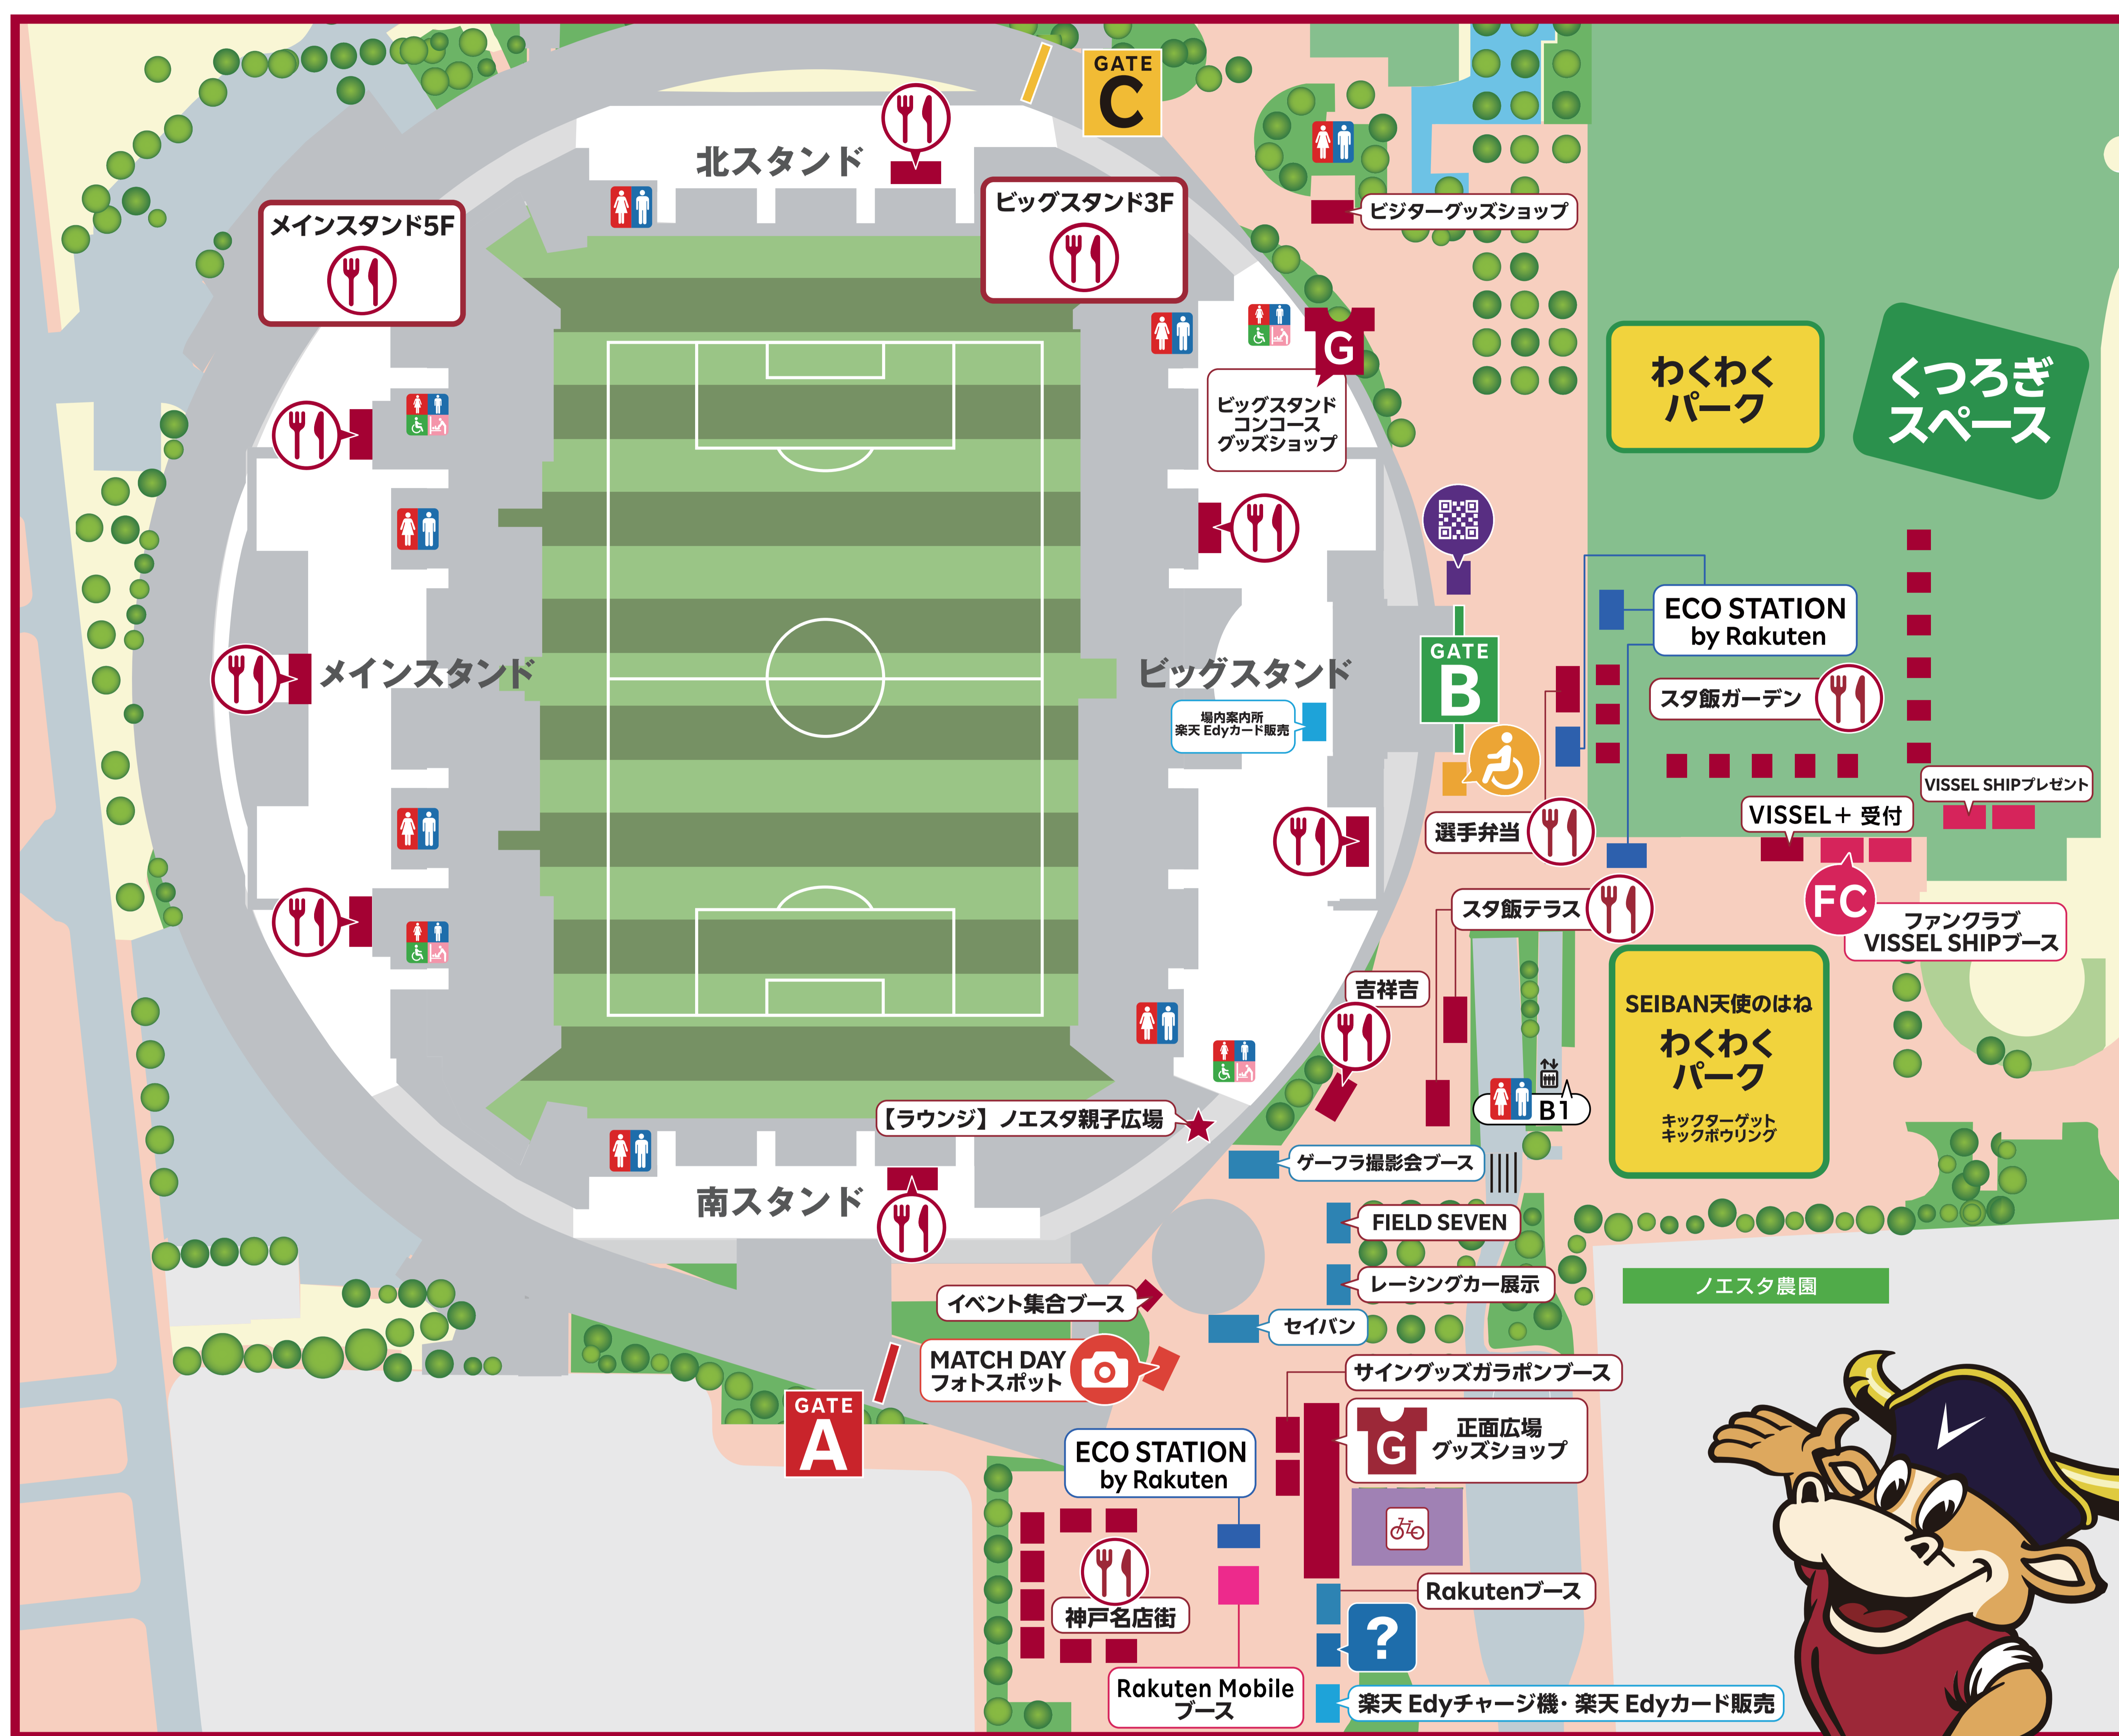

2024.4.7 vs.横浜FM スタジアムMAP

SEIBAN DAY

総合案内所

Information

[スクール窓口]
今節の運営はございません。

障がい者チケット窓口

Person with a physical disability ticket window

[チケット窓口]
今節の運営はございません。

QRチケットプリント

QR ticket

[チケット引換窓口]
今節の運営はございません。

ファンクラブブース

Fan Club

飲食売店

Food & Drink

[キャッシュレスブース]
今節の運営はございません。

グッズショップ

Goods

フォトスポット

Photo spot

トイレ

Toilet

駐輪場

Bicycle parking