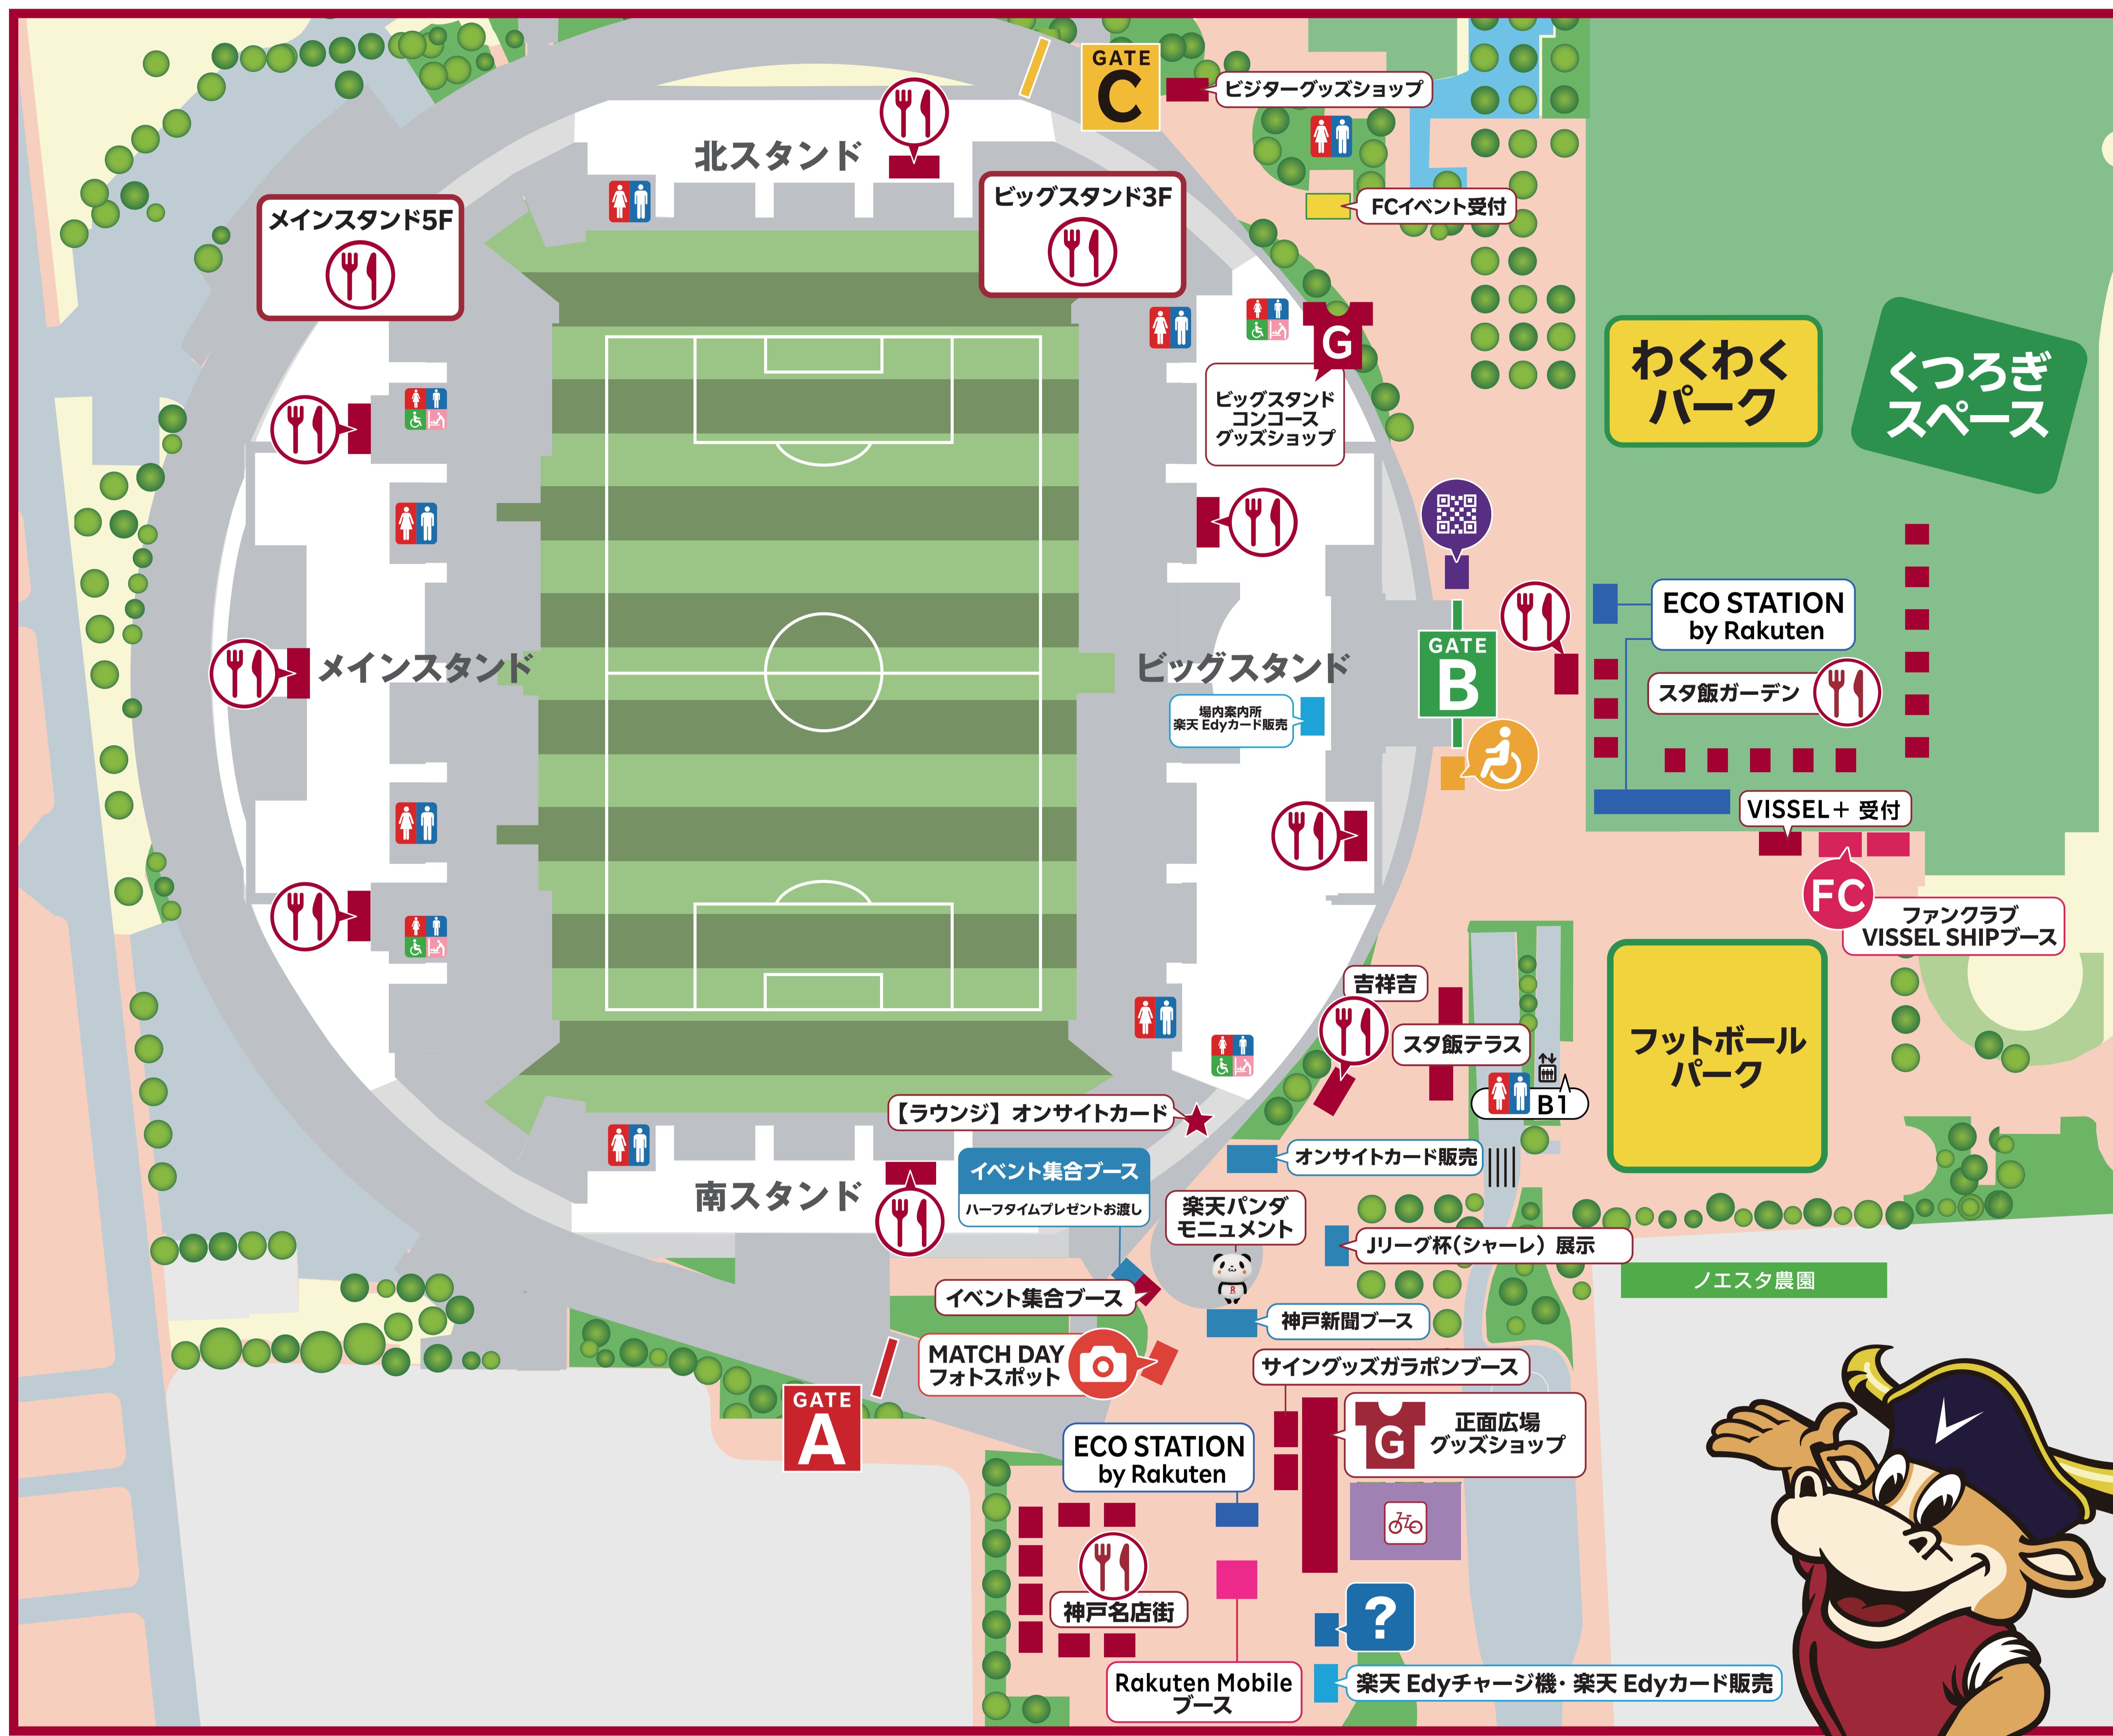

2024.3.2

vs. 柏

スタジアムMAP

神戸新聞DAY

総合案内所

Information

[スクール窓口]

今節の運営はございません。

障がい者チケット窓口

Person with a physical disability ticket window

[チケット窓口]

今節の運営はございません。

QRチケットプリント

QR ticket

[チケット引換窓口]

今節の運営はございません。

ファンクラブブース

Fan Club

飲食売店

Food & Drink

[キャッシュレスブース]

今節の運営はございません。

グッズショップ

Goods

フォトスポット

Photo spot

トイレ

Toilet

駐輪場

Bicycle parking