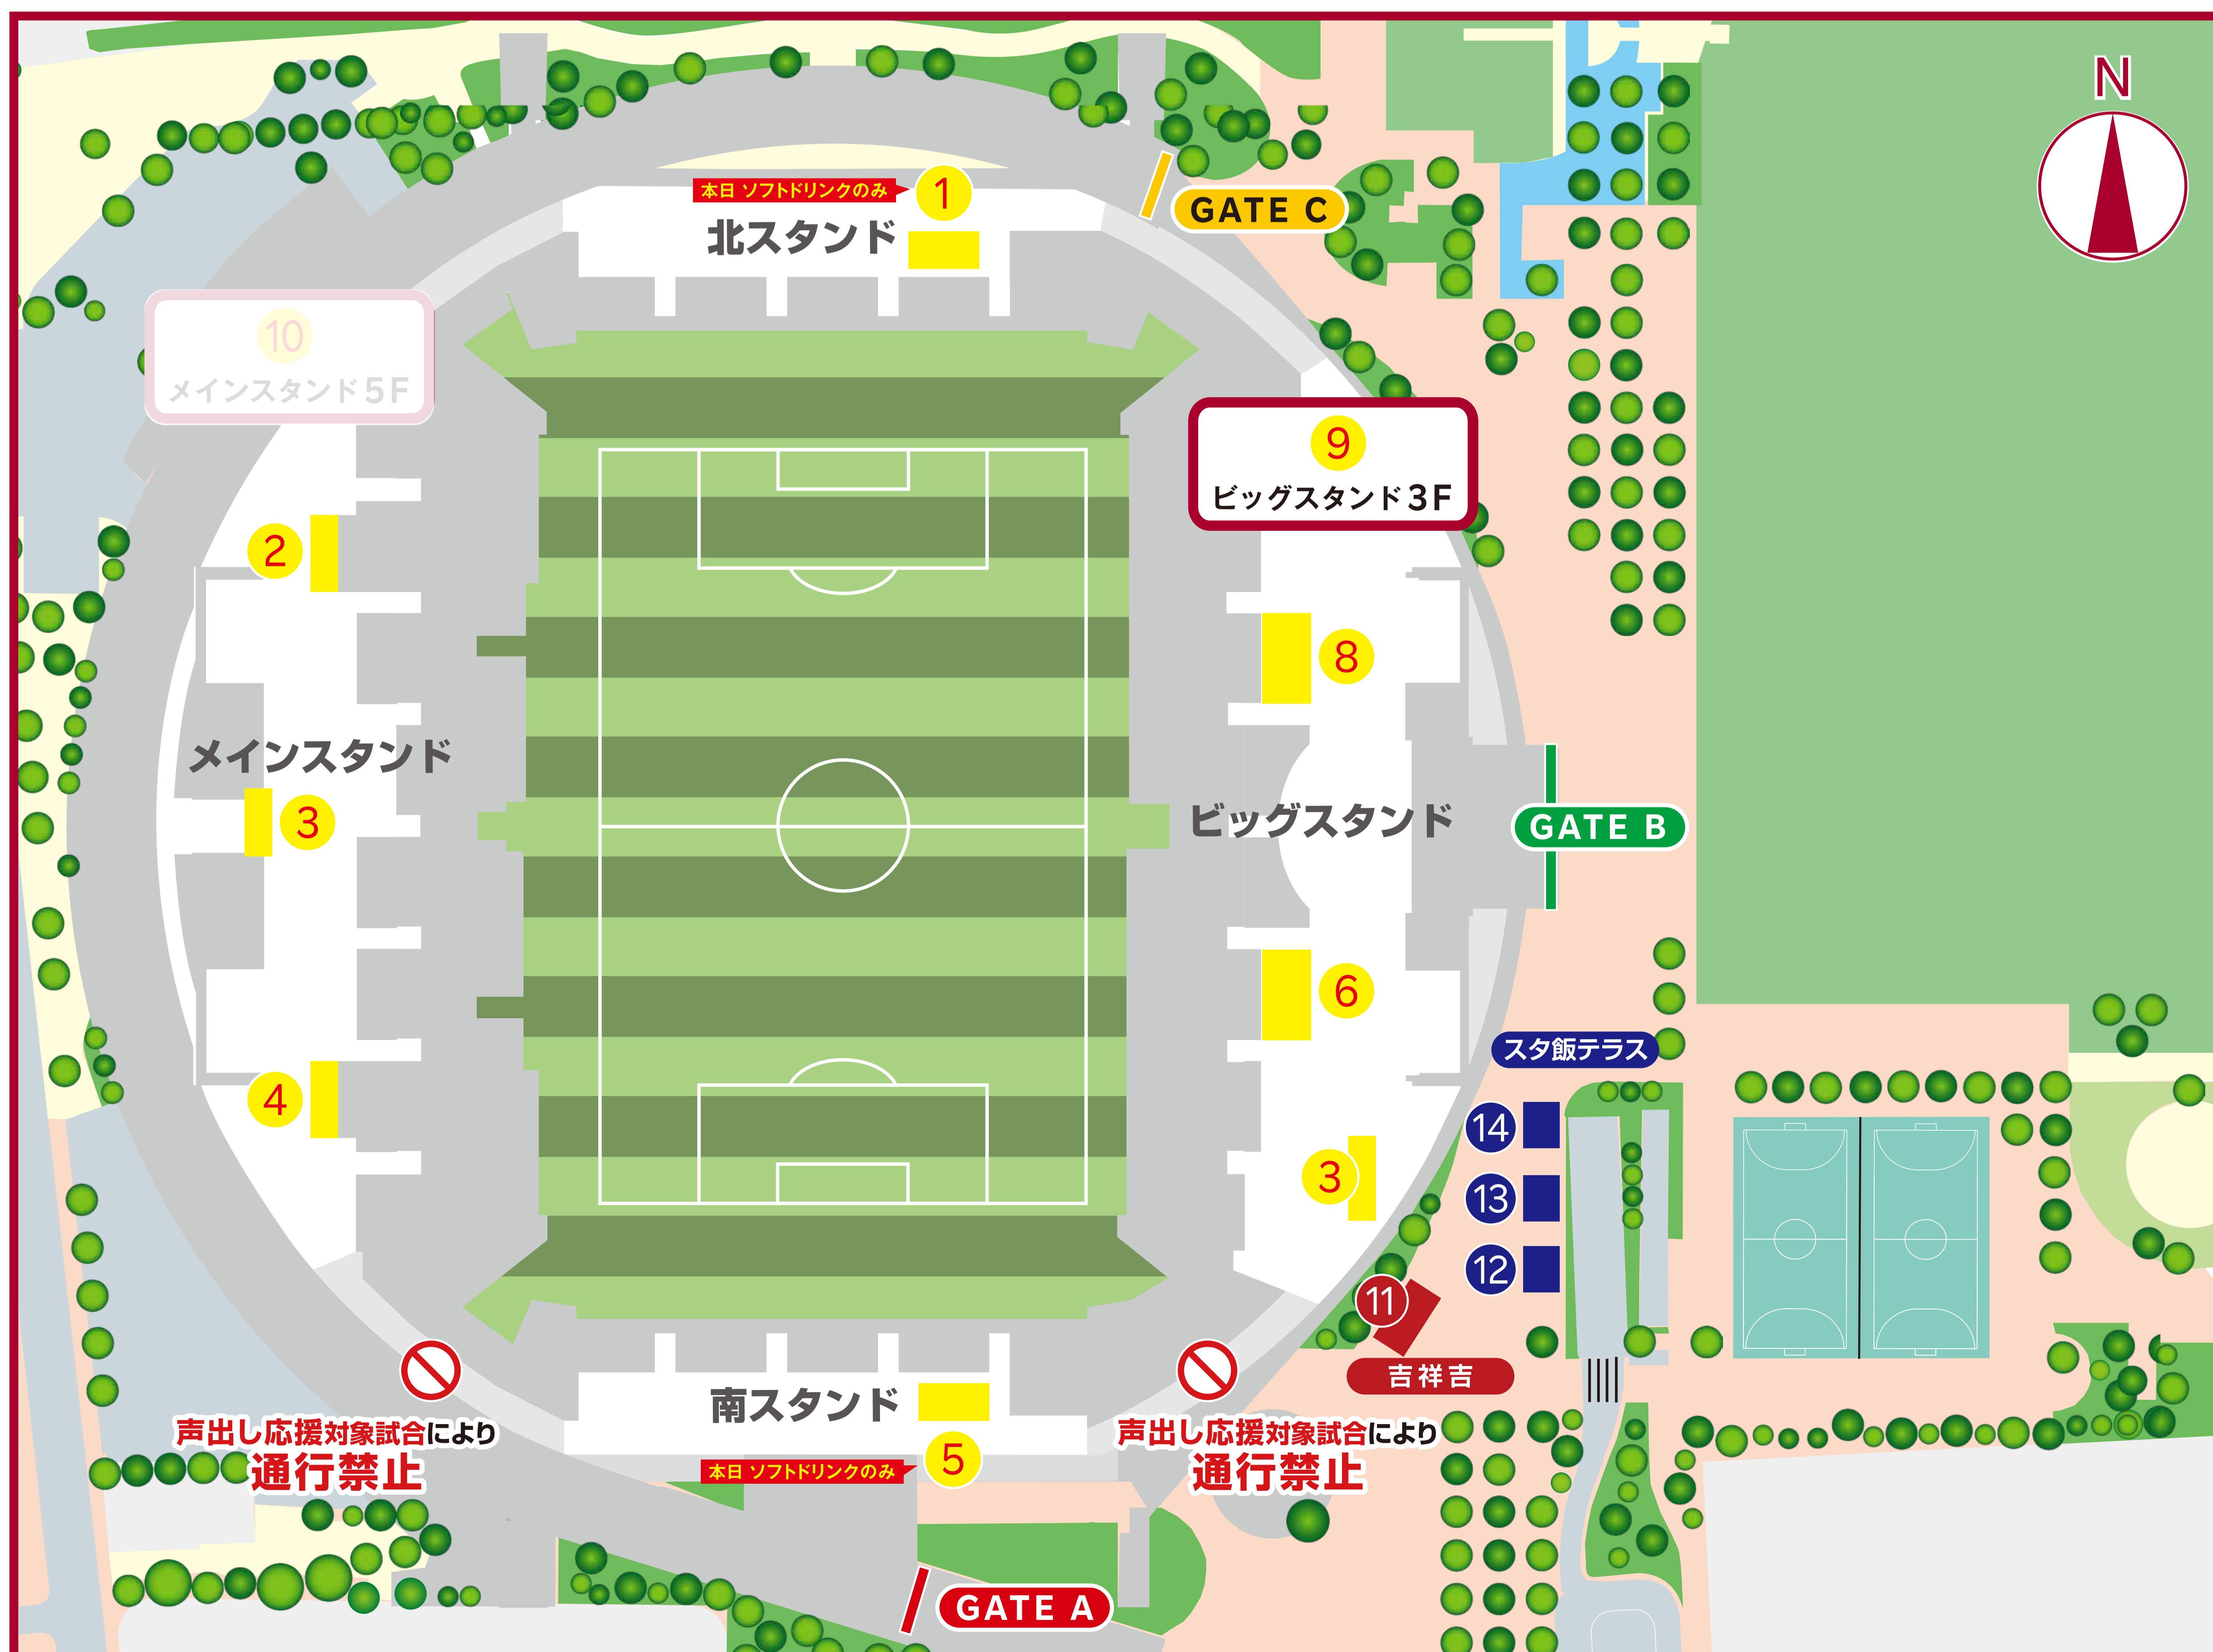

飲食売店MAP

場内飲食売店

1 Vアスリート

2 Vアシスト

3 ドリンク
カウンター

4 淡路屋

5 淡路屋

6 金魚

今節の営業は
ございません

8 神戸南京町
朋栄

9 兼一水産

10 スタジアムバー
イレブン

吉祥吉

11 神戸牛 吉祥吉
鉄板焼きブース

スタ飯テラス

12 ネパール料理
サーランギ

13 ベイエリア 81

14 炙り酒場 八百屋

THE PORT BEER

樽生ビール 大 ¥1,000 中 ¥700

販売場所 淡路屋 メインスタンド南 ※本日メインスタンド南のみ

表示価格は全て税込です。All prices are tax included.

CASHLESS ONLY

全ての店舗で現金はご利用いただけません