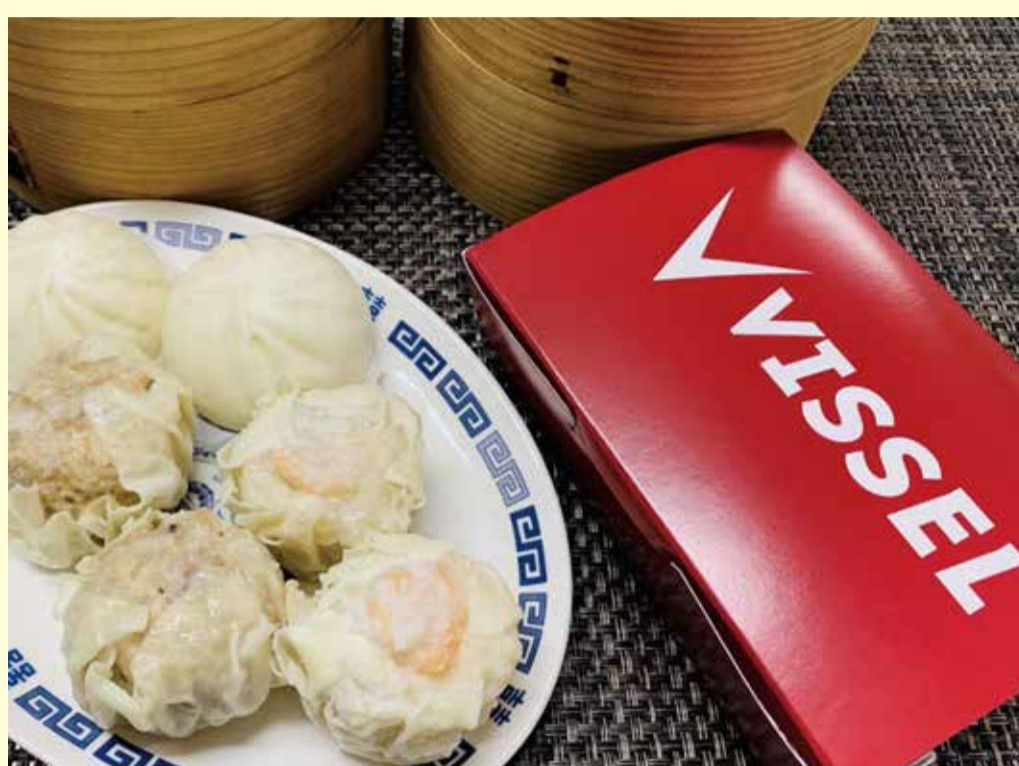

今節の営業は
ございません

8 神戸南京町
朋栄