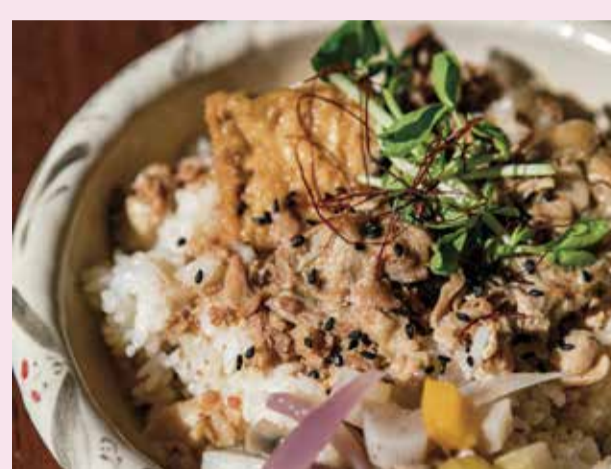

飲食売店MAP

場内飲食売店

1 Vアスリート

2 Vアシスト

3 ドリンク
カウンター

4 淡路屋

5 淡路屋

6 金魚

今節の営業は
ございません

8 神戸南京町
朋栄

9 兼一水産

10 スタジアムバー
イレブン

神戸名店街

11 神戸MILK

12 ヒステリック
ジャム

13 神戸北野屋

14 グリルー平

15 小宇宙食堂

16 空海

17 揚匠 しげ盛

18 有馬 まめ清

19 前田屋

20 餃子屋 コソラ

スタ飯テラス

22 神戸芋屋
志のもと

吉祥吉

21 神戸牛 吉祥吉
鉄板焼きブース

スタ飯ガーデン

27 ネパール料理
サーランギ

23 WRAP UP!?

24 Hawaiian Food
Truck Loco Kii

28 ベイエリア 81

29 炙り酒場 八百屋

25 Onigiri Burger

26 明石夢工房

30 インド料理
アールティ

THE PORT BEER 樽生ビール 大 ¥1,000 中 ¥700 販売場所 淡路屋 メインスタンド南・南スタンド

表示価格は全て税込です。All prices are tax included.

CASHLESS ONLY 全ての店舗で現金はご利用いただけません

※画像はイメージです。