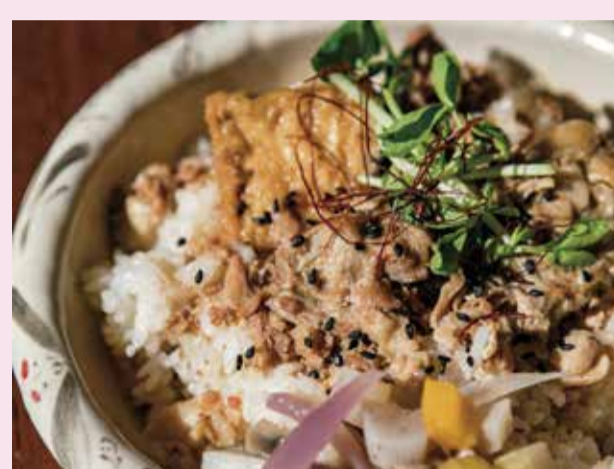

飲食売店MAP

場内飲食売店

1 Vアスリート

2 Vアシスト

3 ドリンク
カウンター

4 淡路屋

5 淡路屋

6 金魚

今節の営業は
ございません

8 神戸南京町
朋栄

9 兼一水産

10 スタジアムバー
イレブン

神戸名店街

11 神戸MILK

12 ヒステリック
ジャム

13 神戸北野屋

14 グリルー平

15 小宇宙食堂

16 空海

17 揚匠 しげ盛

18 丸八蒲鉾

19 有馬 まめ清

20 餃子屋 コソラ

スタ飯テラス

22 神戸芋屋
志のもと

吉祥吉

21 神戸牛 吉祥吉
鉄板焼きブース

神戸牛
吉祥吉
吉祥吉ファミリースペース
正面エントランス内ラウンジ
どなたでもお気軽に
ご利用ください
(ドリンクカウンター、親子ひろば、授乳スペースなど)
時間 14時〜キックオフまで

スタ飯ガーデン

27 ネパール料理
サーランギ

23 WRAP UP!?

24 Onigiri Burger

28 ベイエリア 81

29 ふくら
手延べ製麺所

25 HOSHITONBO

26 明石夢工房

30 渡鳥

31 インド料理
アールティ

THE PORT BEER 樽生ビール 大 ¥1,000 中 ¥700
販売場所 淡路屋 メインスタンド南・南スタンド

表示価格は全て税込です。All prices are tax included.

CASHLESS ONLY 全ての店舗で現金はご利用いただけません

※画像はイメージです。