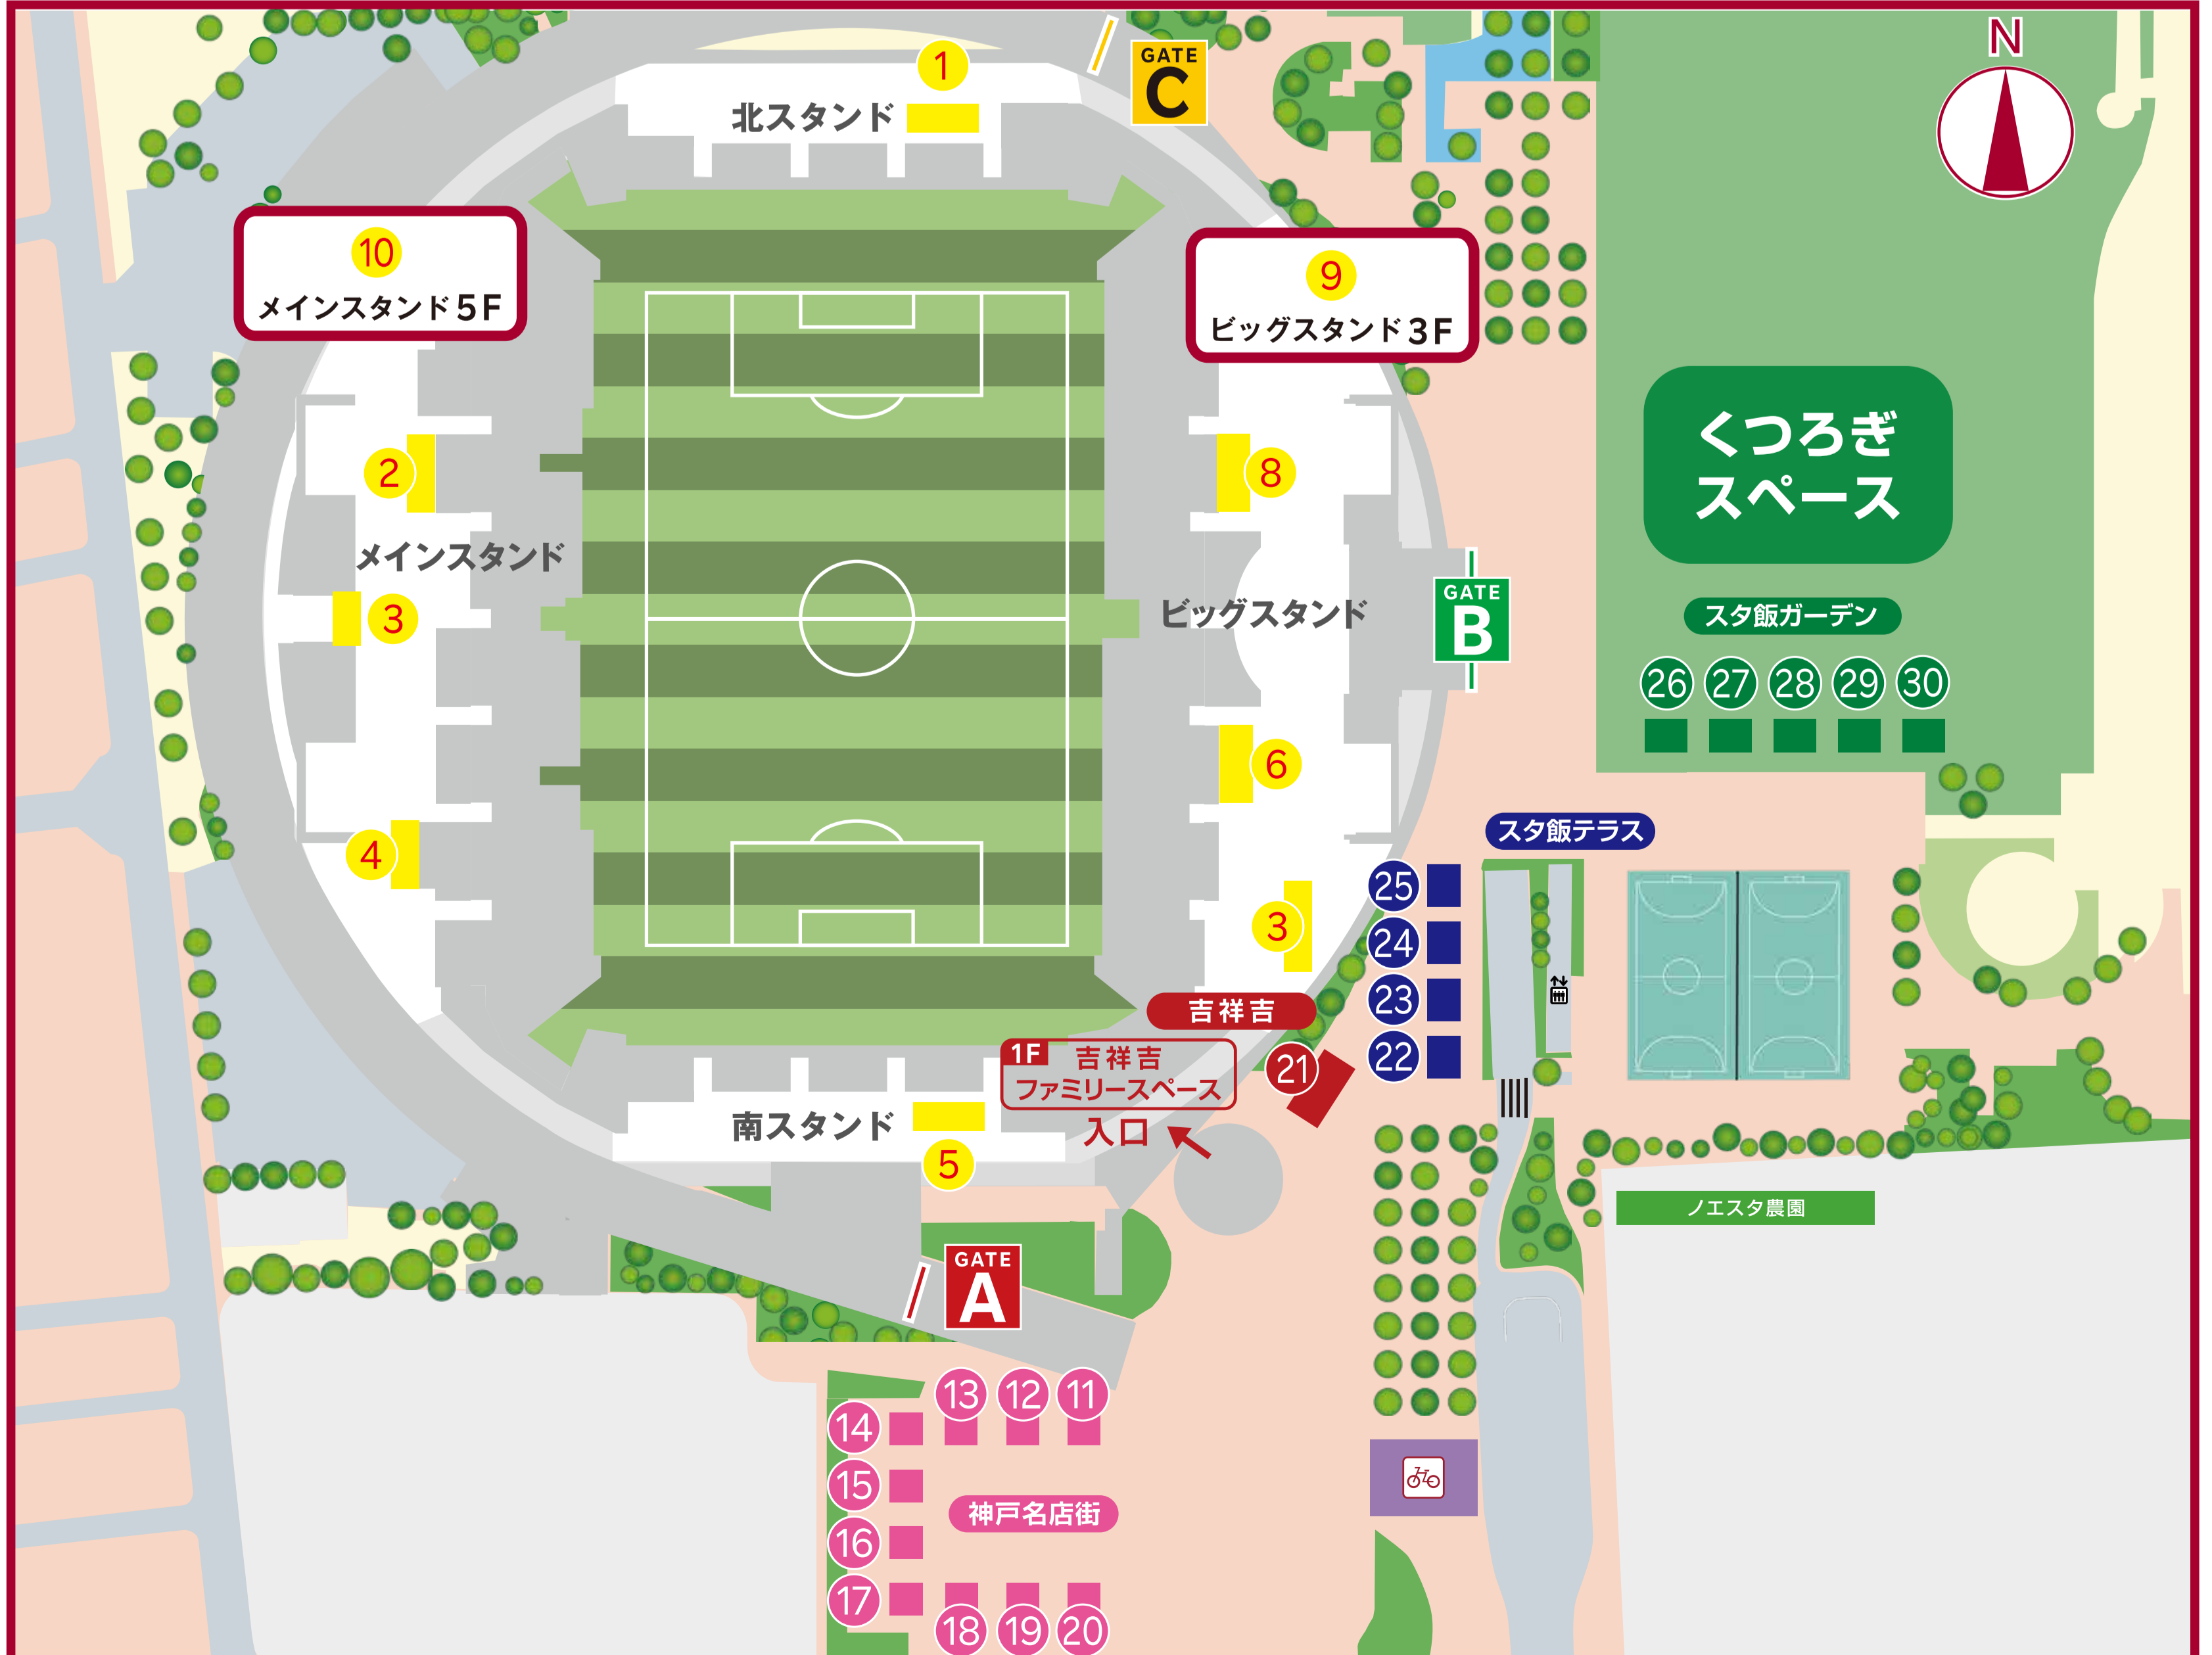

## 場内飲食売店

- 1 Vアスリート
- 2 Vアシスト
- 3 ドリンクカウンター
- 4 淡路屋
- 5 淡路屋
- 6 金魚
- 7 有馬 まめ清
- 8 神戸南京町 朋栄
- 9 兼一水産
- 10 スタジアムバー イレブン

## 吉祥吉

21 神戸牛 吉祥吉 鉄板焼きブース

神戸牛 吉祥吉  
吉祥吉ファミリースペース  
正面エントランス内ラウンジ  
どなたでもお気軽にご利用ください  
(ドリンクカウンター、親子ひろば、授乳スペースなど)  
時間 10時〜キックオフまで

## スタ飯ガーデン

26 ネパール料理 サーランギ

23 Onigiri Burger

24 HOSHITONBO

27 ベイエリア 81

28 神戸南京町 朋栄

25 明石夢工房

29 ふくら手延べ製麺所

30 インド料理 アールティ

THE PORT BEER 樽生ビール 大 ¥1,000 中 ¥700 販売場所 淡路屋 メインスタンド南・南スタンド

表示価格は全て税込です。All prices are tax included.

CASHLESS ONLY 全ての店舗で現金はご利用いただけません

※画像はイメージです。