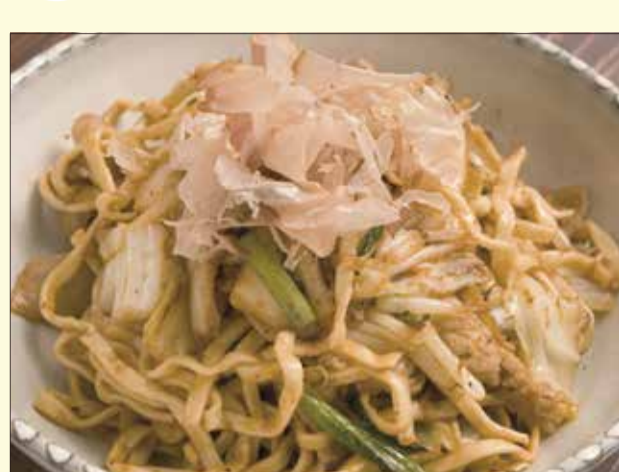

飲食売店MAP

場内飲食売店

1 Vアスリート

2 Vアシスト

3 ドリンク
カウンター

4 淡路屋

5 淡路屋

6 金魚