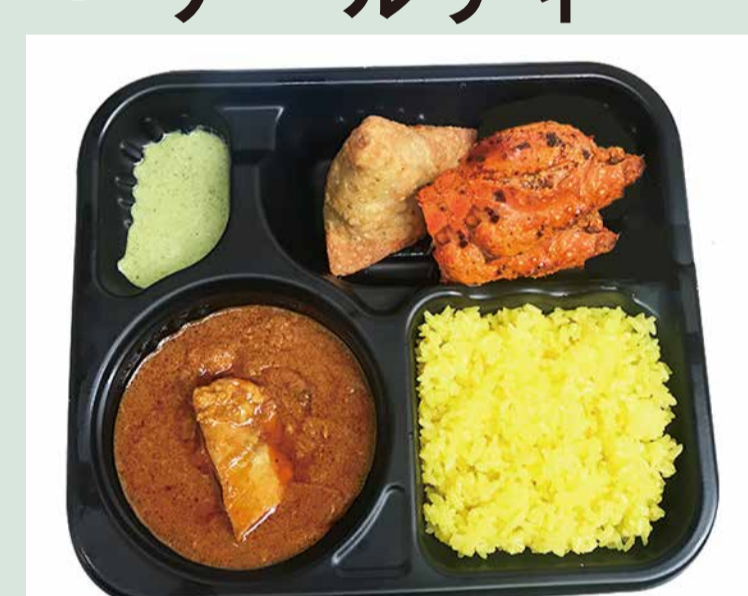

29 ベイエリア 81

25 HOSHITONBO

26 明石夢工房

30 炙り酒場 八百屋

31 インド料理
アールティ

THE PORT BEER

樽生ビール 大 ¥1,000 中 ¥700

販売場所 淡路屋 メインスタンド南・南スタンド