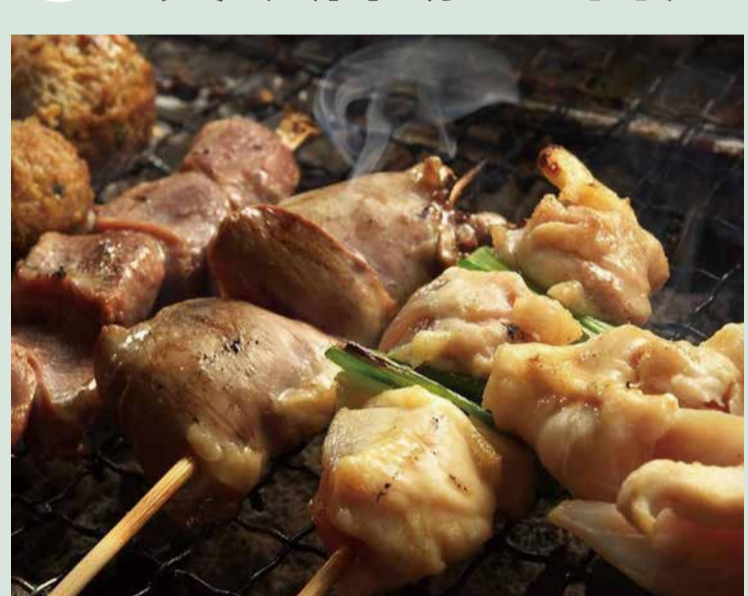

29 ベイエリア 81

25 HOSHITONBO

26 明石夢工房

30 炙り酒場 八百屋

31 インド料理
アールティ

THE PORT BEER

樽生ビール 大 ¥1,000 中 ¥700

販売場所 淡路屋 メインスタンド南・南スタンド