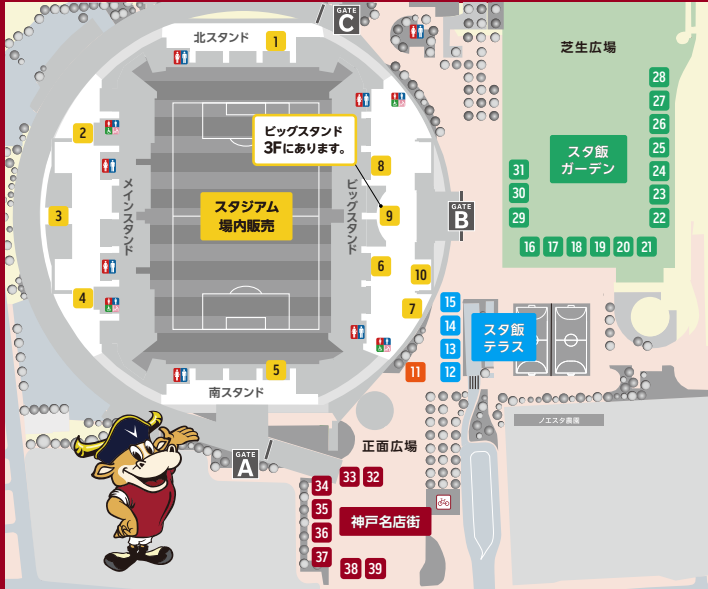

# STADIUM GOURMET MAP

## 3/30 SAT vs. 北海道コンサドーレ札幌

営業時間 ● 神戸名店街・吉祥吉・スタ飯テラス・スタ飯ガーデン ● スタジアム場内販売  
 10:00~14:00 12:00~ハーフタイム終了時

1 スタジアム場内販売  
FOOTBALL DINING

2 スタジアム場内販売  
M's DINING

3 スタジアム場内販売  
メインドリンクカウンター

4 5 スタジアム場内販売  
淡路屋

6 スタジアム場内販売  
金魚