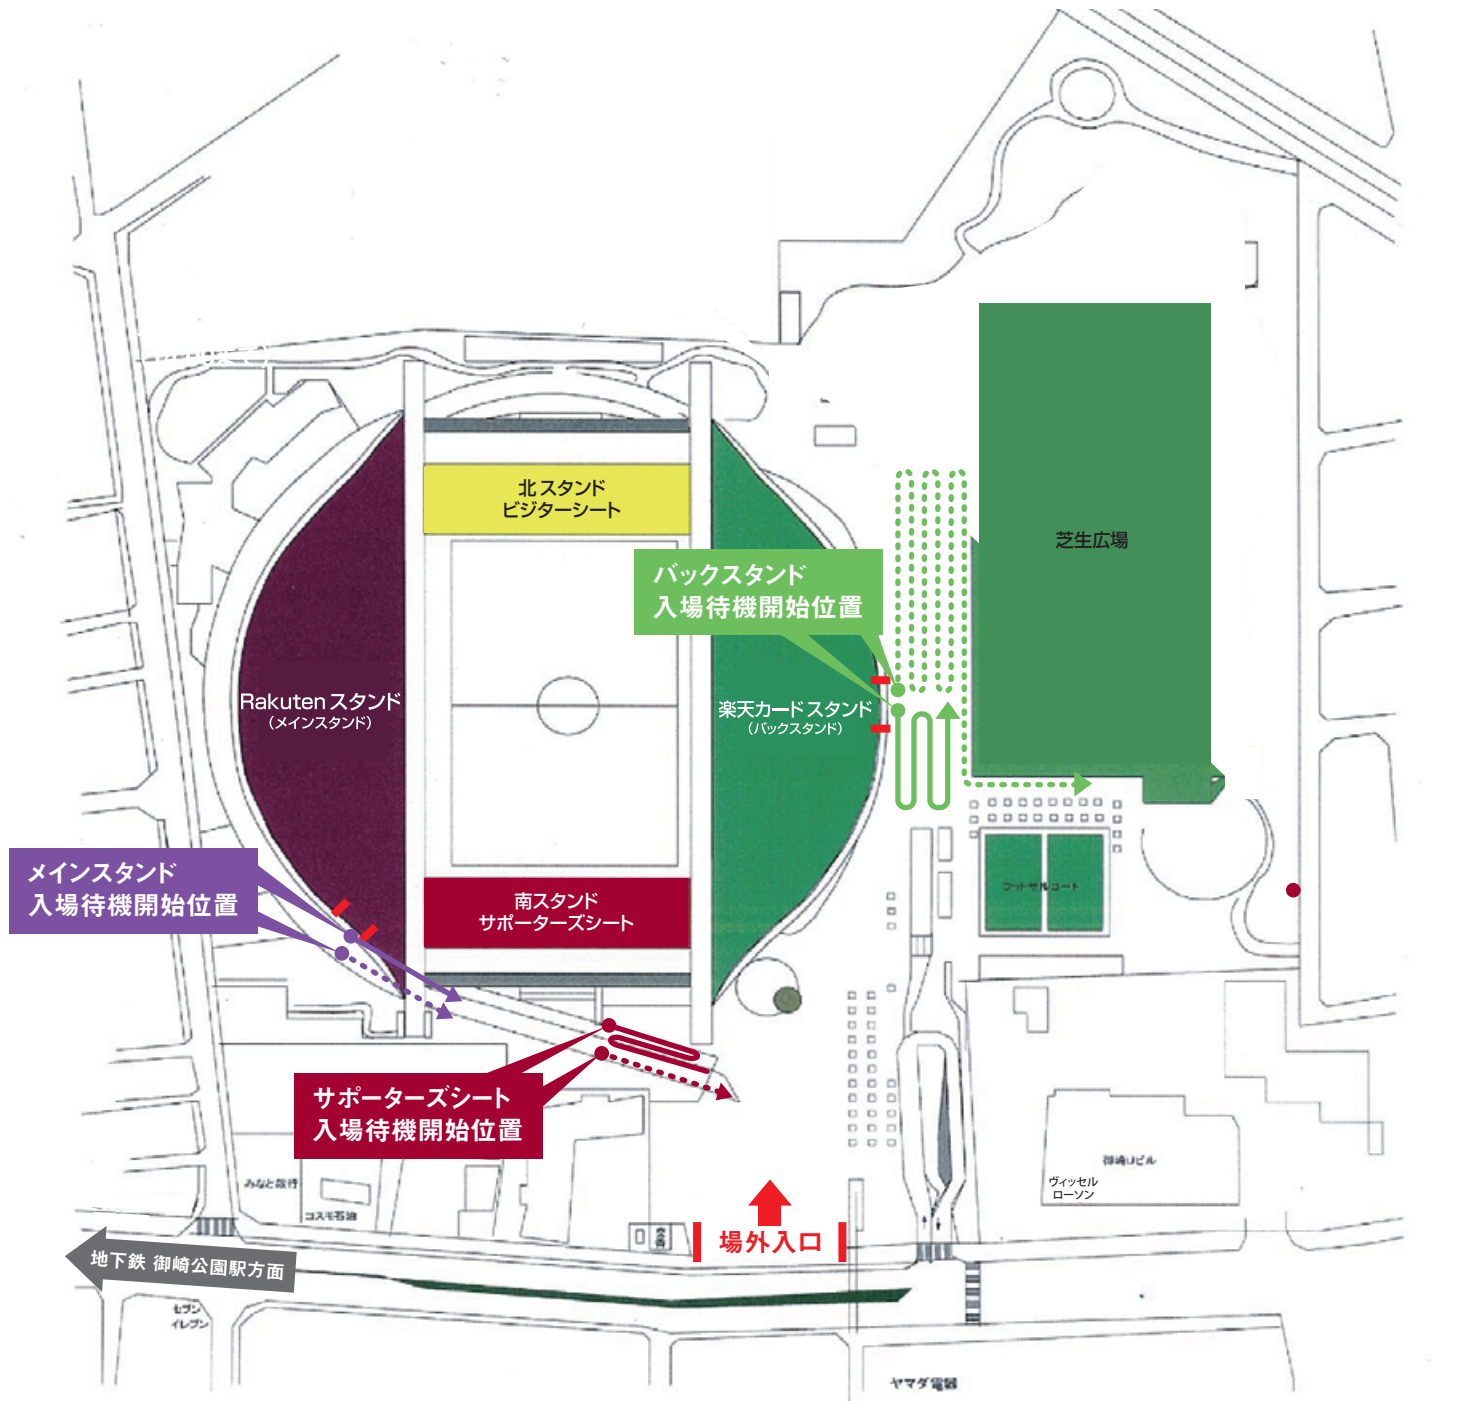

3/19vs.G大阪ご観戦予定の方の入場待機列のご案内

- | | | | | | |
|--------|---------------------|--------|---------------------|--------|-----------------------|
| ——▶ | メインスタンド[シーズンシート]待機列 | ——▶ | バックスタンド[シーズンシート]待機列 | ——▶ | サポーターズシート[シーズンシート]待機列 |
|▶ | メインスタンド[一般]待機列 |▶ | バックスタンド[一般]待機列 |▶ | サポーターズシート[一般]待機列 |