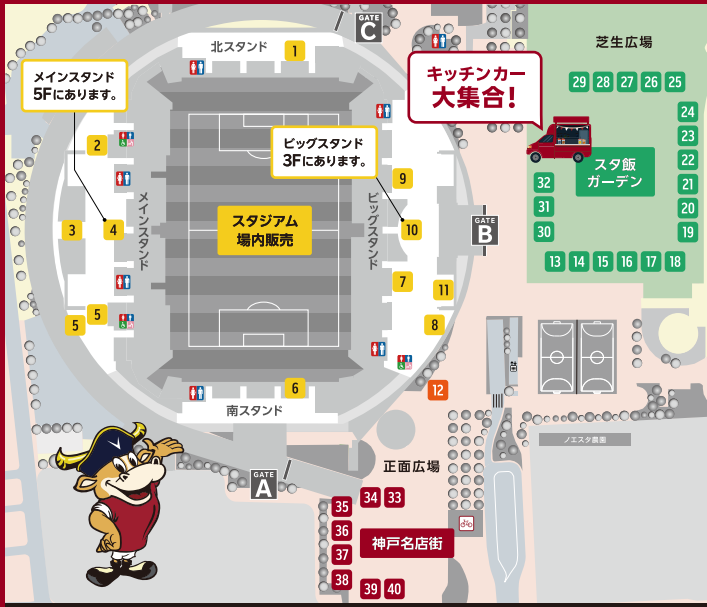

# STADIUM GOURMET MAP

## 3/16 SAT vs. サンフレッチェ広島

営業時間 ● 神戸名店街・吉祥吉・スタ飯ガーデン ● スタジアム場内売店  
10:00 ~ 14:00 12:00 ~ ハーフタイム終了時

1 スタジアム場内販売  
FOOTBALL DINING

2 スタジアム場内販売  
M's DINING

3 スタジアム場内販売  
メインドリンクカウンター

4 スタジアム場内販売  
TOP DINING

5 6 スタジアム場内販売  
淡路屋

7 スタジアム場内販売  
金魚

8 スタジアム場内販売  
ビッグドリンクカウンター

9 スタジアム場内販売  
神戸南京町朋栄

10 スタジアム場内販売  
兼一水産

11 スタジアム場内販売  
臨時売店

12 正面エントランス横  
吉祥吉

13 スタ飯ガーデン  
ネパール料理 サーランギ

14 スタ飯ガーデン  
ペリエリア 81

39 神戸名店街  
餃子屋コソラ

40 神戸名店街  
老祥記