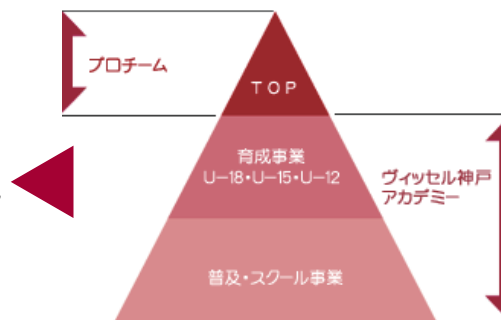

■U-18(高校生)・U-15(中学生)・U-12(小学生)

ヴィッセル神戸は、高校生、中学生、小学生、幼稚園・保育園の各世代でサッカーを通じて地域の子供たちの心身ともに健康で健全な育成に取り組んでいます。ヴィッセル神戸と共に地域の子供たちを育てるアカデミーパートナーとして御社企業ブランドを地域に訴求し、地域の子供たちを応援する企業として御社イメージ作りを行います。

■サッカースクール・クリニック(小学生・幼稚園・保育園)

県内14か所で開校している幼稚園児・小学生を対象にしたスクール活動(生徒数:約1,700名)や土日祝祭日に開催するクリニック、小学校・幼稚園・保育園への巡回指導を行っています。また県・市知的障がい者サッカー選抜チームへのコーチ派遣なども行い、幅広い普及活動を県内各地で展開しています。

Jリーグ・ヴィッセル神戸と共に地域の子供を育てるアカデミーパートナーについては下記お問合せください。

お問い合わせは

株式会社クリムゾンフットボールクラブ

TEL. **078-685-5512** <受付時間:10:00~17:00 月~金>

FAX. **078-685-5520** <受付時間:24時間・年中無休>