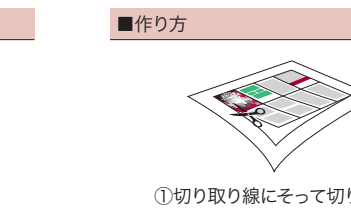

チケット販売先(一部オンラインガイド)

ローソン	HMV	ヤマダ電機	ベスト
ファミリーマート	セブンイレブン	ローソン	セブンイレブン
ファミリーマート	セブンイレブン	ローソン	セブンイレブン
ファミリーマート	セブンイレブン	ローソン	セブンイレブン
ファミリーマート	セブンイレブン	ローソン	セブンイレブン

楽天チケット「ヴィッセル神戸」チケット公式サイト

楽天チケット「ヴィッセル神戸」チケット公式サイト

楽天チケット「ヴィッセル神戸」チケット公式サイト

楽天チケット「ヴィッセル神戸」チケット公式サイト

神戸ユニバー記念競技場 KUBE UNIVERSITY MEMORIAL STADIUM

ノエスタスタジアム神戸 NOVESTADIUM KUBE

ノエスタスタジアム神戸(ノエスタ)