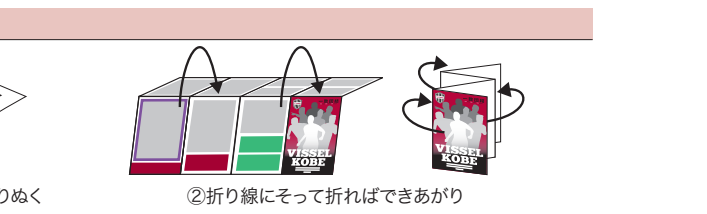

チケット販売先(一部オンラインガイド)

ローソン	HMV	ヤマダ電機	ベスト
ファミリーマート	セブンイレブン	ローソン	セブンイレブン
ファミリーマート	セブンイレブン	ローソン	セブンイレブン
ファミリーマート	セブンイレブン	ローソン	セブンイレブン
ファミリーマート	セブンイレブン	ローソン	セブンイレブン

楽天チケット「ヴィッセル神戸」チケット公式サイト

楽天チケット「ヴィッセル神戸」チケット公式サイト

楽天チケット「ヴィッセル神戸」チケット公式サイト

楽天チケット「ヴィッセル神戸」チケット公式サイト

神戸ユニバー記念競技場 KUBE UNIVERSITY MEMORIAL STADIUM

ノエスタスタジアム神戸 NOVESTADIUM KUBE

ノエスタスタジアム神戸(ノエスタ)